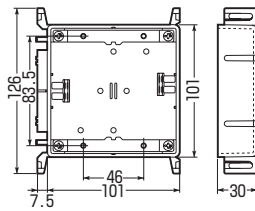

■1ヶ用ワイド

SM30L-HC

■2ヶ用

SM30L-N

SM30L-NM
・仕切板(52M)付

- 深さ30mmの浅形です。
- 1ヶ用ワイドはケーブルのループが大きくとれ、配線がラクです。

※1ヶ用ワイドはノックを折り取ればカバーを付けたままでもボックスが取り付けられます。

※開口穴断面より配線器具を保護するには、あと付け継棒が便利です。

→ 958頁

■SM30M-N

■SM30M-T

■SM30L-HC

■SM30L-N・SM30L-NM

※SM30L-NMは仕切板付です。

品番	規格(深さ)	入数	最小入数	希望小売価格(税抜)
SM30M-N	1ヶ用・浅形(30mm)	50	1	220
SM30M-T	1ヶ用ツバ付・浅形(30mm)	50	1	220
SM30L-HC	1ヶ用ワイド・浅形(30mm)	20	1	700
SM30L-N	2ヶ用・浅形(30mm)	20	1	700
SM30L-NM	2ヶ用・仕切板付(30mm)	20	1	720