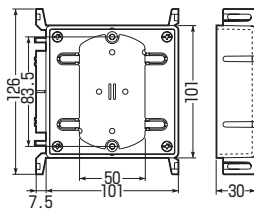

■1ヶ用ワイド

SM30L-HC

■2ヶ用

SM30L-N

SM30L-NM
・仕切板(52M)付

- 深さ30mmの浅形です。
- 1ヶ用ワイドはケーブルのループが大きくとれ、配線がラクです。

※1ヶ用ワイドはノックを折り取ればカバーを付けたままでもボックスが取り付けられます。

※開口穴断面より配線器具を保護するには、あと付け継棒が便利です。

→ 958頁

■SM30M-N

■SM30M-T

■SM30L-HC

■SM30L-N・SM30L-NM

※SM30L-NMは仕切板付です。

品番	規格(深さ)	入数	最小入数	希望小売価格(税抜)
SM30M-N	1ヶ用・浅形(30mm)	50	1	220
SM30M-T	1ヶ用ツバ付・浅形(30mm)	50	1	220
SM30L-HC	1ヶ用ワイド・浅形(30mm)	20	1	700
SM30L-N	2ヶ用・浅形(30mm)	20	1	700
SM30L-NM	2ヶ用・仕切板付(30mm)	20	1	720