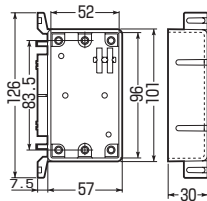

■1ヶ用ワイド

SM30L-HC

■2ヶ用

SM30L-N

SM30L-NM
・仕切板(52M)付

- 深さ30mmの浅形です。
- 1ヶ用ワイドはケーブルのループが大きくとれ、配線がラクです。

※1ヶ用ワイドはノックを折り取ればカバーを付けたままでもボックスが取り付けられます。

※開口穴断面より配線器具を保護するには、あと付け継棒が便利です。

→ 958頁

■SM30M-N

■SM30M-T

■SM30L-HC

■SM30L-N・SM30L-NM

※SM30L-NMは仕切板付です。

品番	規格(深さ)	入数	最小入数	希望小売価格(税抜)
SM30M-N	1ヶ用・浅形(30mm)	50	1	220
SM30M-T	1ヶ用ツバ付・浅形(30mm)	50	1	220
SM30L-HC	1ヶ用ワイド・浅形(30mm)	20	1	700
SM30L-N	2ヶ用・浅形(30mm)	20	1	700
SM30L-NM	2ヶ用・仕切板付(30mm)	20	1	720