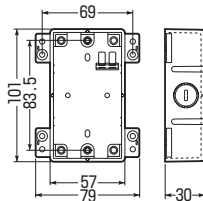

■1ヶ用ワイド

SM30L-HC

■2ヶ用

SM30L-N

SM30L-NM
・仕切板(52M)付

- 深さ30mmの浅形です。
- 1ヶ用ワイドはケーブルのループが大きくとれ、配線がラクです。

※1ヶ用ワイドはノックを折り取ればカバーを付けたままでもボックスが取り付けられます。

※開口穴断面より配線器具を保護するには、あと付け継棒が便利です。

→ 958頁

■SM30M-N

■SM30M-T

■SM30L-HC

■SM30L-N・SM30L-NM

※SM30L-NMは仕切板付です。

品番	規格(深さ)	入数	最小入数	希望小売価格(税抜)
SM30M-N	1ヶ用・浅形(30mm)	50	1	220
SM30M-T	1ヶ用ツバ付・浅形(30mm)	50	1	220
SM30L-HC	1ヶ用ワイド・浅形(30mm)	20	1	700
SM30L-N	2ヶ用・浅形(30mm)	20	1	700
SM30L-NM	2ヶ用・仕切板付(30mm)	20	1	720