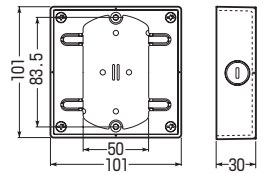

●2ヶ用には52Mの仕切板が取り付けます。

●改築工事等で、柱がない壁面にボックス
底面から直接ビスでもみ込むタイプです。

※開口穴断面より配線
器具を保護するには、
あと付け継棒が便利
です。

➔ 958頁

■SM30M-O

■SM30L-O

■SM30L-OHC

品番	規格	入数	最小入数	希望小売価格(税抜)
SM30M-O	1ヶ用・浅形(30mm)	50	1	220
SM30L-O	2ヶ用・浅形(30mm)	20	1	700
SM30L-OHC	1ヶ用ワイド・浅形(30mm)	20	1	700