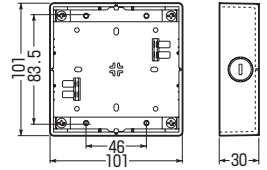

●2ヶ用には52Mの仕切板が取り付けます。

●改築工事等で、柱がない壁面にボックス
底面から直接ビスでもみ込むタイプです。

※開口穴断面より配線
器具を保護するには、
あと付け継棒が便利
です。

➔ 958頁

■SM30M-O

■SM30L-O

■SM30L-OHC

品番	規格	入数	最小入数	希望小売価格(税抜)
SM30M-O	1ヶ用・浅形(30mm)	50	1	220
SM30L-O	2ヶ用・浅形(30mm)	20	1	700
SM30L-OHC	1ヶ用ワイド・浅形(30mm)	20	1	700