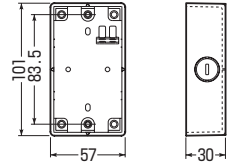

●2ヶ用には52Mの仕切板が取り付けます。

●改築工事等で、柱がない壁面にボックス
底面から直接ビスでもみ込むタイプです。

※開口穴断面より配線
器具を保護するには、
あと付け継棒が便利
です。

➔ 958頁

■SM30M-O

■SM30L-O

■SM30L-OHC

品番	規格	入数	最小入数	希望小売価格(税抜)
SM30M-O	1ヶ用・浅形(30mm)	50	1	220
SM30L-O	2ヶ用・浅形(30mm)	20	1	700
SM30L-OHC	1ヶ用ワイド・浅形(30mm)	20	1	700