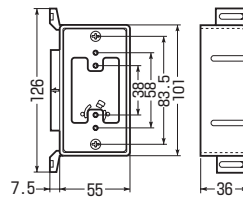

UR都市機構仕様(EC-106-1)

- バスコール・トイレコール用器具に適合する真壁用スイッチボックスです。
- 2種類の取付ピッチ(38mm・58mm)に対応しています。

品番	規格	入数	最小入数	希望小売価格(税抜)
SM36-TBC	1ヶ用(36mm)	20	1	420