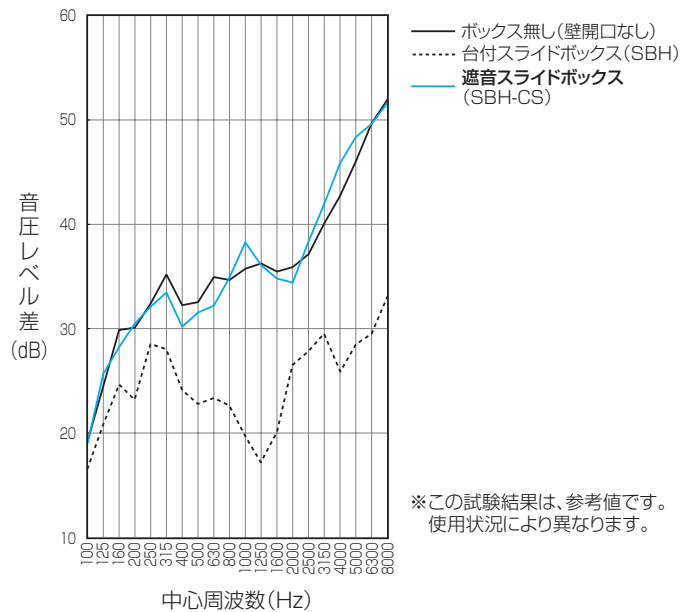

試験方法 [▶ 628頁](#)

品番	種類	入数	最小入数	希望小売価格(税抜)
SBH-CS	1ヶ用(深さ36mm)	10	1	970
SBW-CS	2ヶ用(深さ36mm)	10	1	1,590
SB-3WCS	3ヶ用(深さ36mm)	10	1	2,490
SBG-4WCS	4ヶ用(深さ36mm)	10	1	4,630