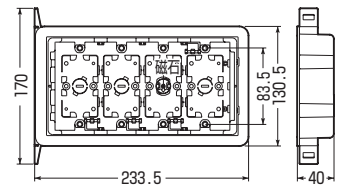

※鉄製のボックスもあります。
(耐火遮音スイッチボックス) [▶ 627頁](#)

- 側面固定台座により、間柱に簡単に固定できます。
- ボックスのノックアウトを中心に、十字スリット入ですから、少ない開口で入線工事ができます。

■SBH-CS

■SBW-CS

■SB-3WCS

■SBG-4WCS

〈試験結果〉

試験の結果、遮音ボックスは、壁を開けていない状態とほぼ同じ遮音結果となりました。

試験方法 [▶ 628頁](#)

品番	種類	入数	最小入数	希望小売価格(税抜)
SBH-CS	1ヶ用(深さ36mm)	10	1	970
SBW-CS	2ヶ用(深さ36mm)	10	1	1,590
SB-3WCS	3ヶ用(深さ36mm)	10	1	2,490
SBG-4WCS	4ヶ用(深さ36mm)	10	1	4,630