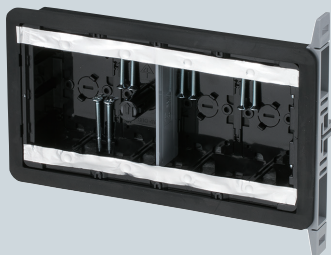

遮音スイッチボックス

PS (ボックス)

遮音壁用

アルミ
箱付

SBH-CS

SBW-CS

SB-3WCS
(セパレーター付)

SBG-4WCS

※鉄製のボックスもあります。
(耐火遮音スイッチボックス) [▶ 627頁](#)

- 側面固定台座により、間柱に簡単に固定できます。
- ボックスのノックアウトを中心に、十字スリット入ですから、少ない開口で入線工事ができます。

■SBH-CS

■SBW-CS

■SB-3WCS

■SBG-4WCS

〈試験結果〉

試験の結果、遮音ボックスは、壁を開けていない状態とほぼ同じ遮音結果となりました。

試験方法 [▶ 628頁](#)

品番	種類	入数	最小入数	希望小売価格(税抜)
SBH-CS	1ヶ用(深さ36mm)	10	1	970
SBW-CS	2ヶ用(深さ36mm)	10	1	1,590
SB-3WCS	3ヶ用(深さ36mm)	10	1	2,490
SBG-4WCS	4ヶ用(深さ36mm)	10	1	4,630