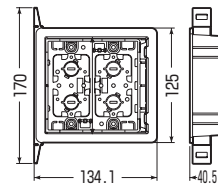

遮音スイッチボックス

PS (ボックス)

遮音壁用

アルミ
箱付

※鉄製のボックスもあります。
(耐火遮音スイッチボックス) [▶ 627頁](#)

- ●側面固定台座により、間柱に簡単に固定できます。
- ●ボックスのノックアウトを中心に、十字スリット入ですから、少ない開口で入線工事ができます。

■SBW-CS

〈試験結果〉

試験の結果、遮音ボックスは、壁を開けていない状態とほぼ同じ遮音結果となりました。

試験方法 [▶ 628頁](#)

品番	種類	入数	最小入数	希望小売価格(税抜)
SBH-CS	1ヶ用(深さ36mm)	10	1	970
SBW-CS	2ヶ用(深さ36mm)	10	1	1,590
SB-3WCS	3ヶ用(深さ36mm)	10	1	2,490
SBG-4WCS	4ヶ用(深さ36mm)	10	1	4,630