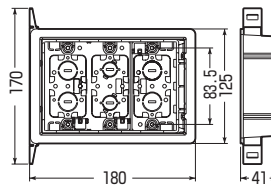

※鉄製のボックスもあります。
(耐火遮音スイッチボックス) [▶ 627頁](#)

- 側面固定台座により、間柱に簡単に固定できます。
- ボックスのノックアウトを中心に、十字スリット入ですから、少ない開口で入線工事ができます。

■SBH-CS

■SBW-CS

■SB-3WCS

■SBG-4WCS

〈試験結果〉

試験の結果、遮音ボックスは、壁を開けていない状態とほぼ同じ遮音結果となりました。

試験方法 [▶ 628頁](#)

品番	種類	入数	最小入数	希望小売価格(税抜)
SBH-CS	1ヶ用(深さ36mm)	10	1	970
SBW-CS	2ヶ用(深さ36mm)	10	1	1,590
SB-3WCS	3ヶ用(深さ36mm)	10	1	2,490
SBG-4WCS	4ヶ用(深さ36mm)	10	1	4,630