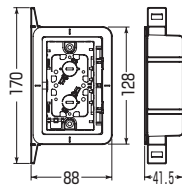

遮音スイッチボックス

PS (ボックス)

遮音壁用

アルミ
箱付

※鉄製のボックスもあります。
(耐火遮音スイッチボックス) [▶ 627頁](#)

- ●側面固定台座により、間柱に簡単に固定できます。
- ●ボックスのノックアウトを中心に、十字スリット入ですから、少ない開口で入線工事ができます。

■SBH-CS

〈試験結果〉

試験の結果、遮音ボックスは、壁を開けていない状態とほぼ同じ遮音結果となりました。

試験方法 [▶ 628頁](#)

品番	種類	入数	最小入数	希望小売価格(税抜)
SBH-CS	1ヶ用(深さ36mm)	10	1	970
SBW-CS	2ヶ用(深さ36mm)	10	1	1,590
SB-3WCS	3ヶ用(深さ36mm)	10	1	2,490
SBG-4WCS	4ヶ用(深さ36mm)	10	1	4,630