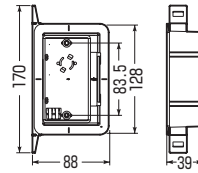

遮音壁用

アルミ
箱付

SM36-NCS

SM36L-NCS

- 側面固定台座により、間柱に簡単に固定できます。
- ボックスのノックアウトを中心に、十字スリット入ですから、少ない開口で入線工事ができます。

■SM36-NCS

■SM36L-NCS

〈試験結果〉

試験の結果、遮音ボックスは、壁を開けていない状態とほぼ同じ遮音結果となりました。

試験方法 [▶628頁](#)

品番	種類(深さ)	入数	最小入数	希望小売価格(税抜)
SM36-NCS	1ヶ用(36mm)	10	1	1,040
SM36L-NCS	2ヶ用(36mm)	10	1	1,820