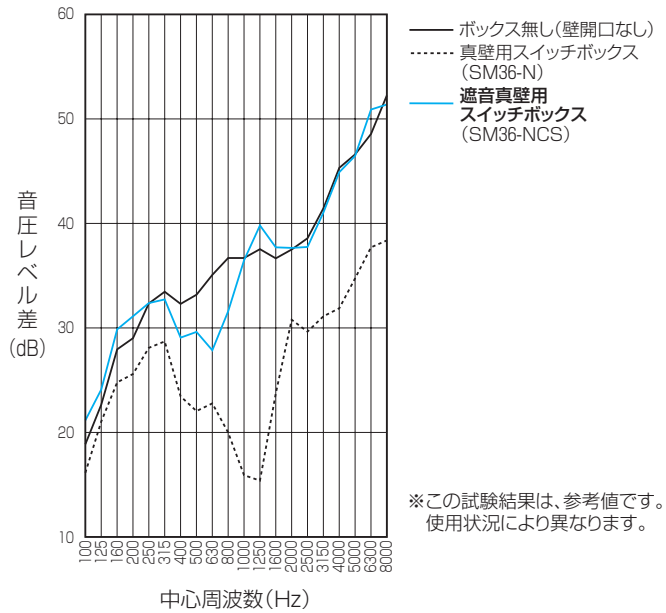

遮音壁用

アルミ
箱付

SM36-NCS

SM36L-NCS

- 側面固定台座により、間柱に簡単に固定できます。
- ボックスのノックアウトを中心に、十字スリット入ですから、少ない開口で入線工事ができます。

■SM36-NCS

■SM36L-NCS

〈試験結果〉

試験の結果、遮音ボックスは、壁を開けていない状態とほぼ同じ遮音結果となりました。

試験方法 [▶628頁](#)

品番	種類(深さ)	入数	最小入数	希望小売価格(税抜)
SM36-NCS	1ヶ用(36mm)	10	1	1,040
SM36L-NCS	2ヶ用(36mm)	10	1	1,820