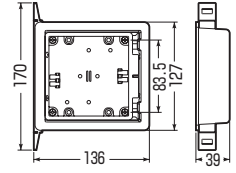

遮音壁用

アルミ
箱付

SM36-NCS

SM36L-NCS

- 側面固定台座により、間柱に簡単に固定できます。
- ボックスのノックアウトを中心に、十字スリット入ですから、少ない開口で入線工事ができます。

■SM36-NCS

■SM36L-NCS

〈試験結果〉

試験の結果、遮音ボックスは、壁を開けていない状態とほぼ同じ遮音結果となりました。

試験方法 [▶628頁](#)

品番	種類(深さ)	入数	最小入数	希望小売価格(税抜)
SM36-NCS	1ヶ用(36mm)	10	1	1,040
SM36L-NCS	2ヶ用(36mm)	10	1	1,820