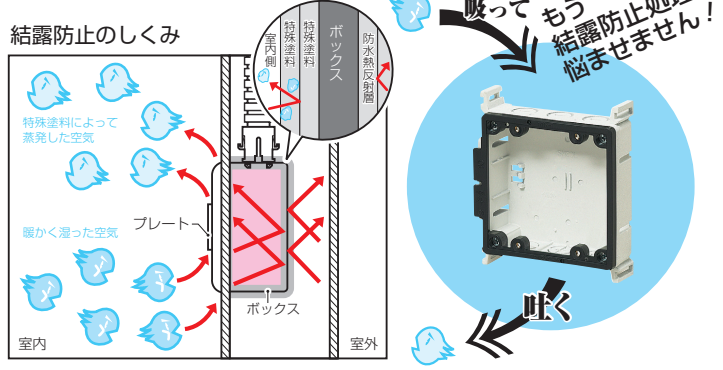

真壁用スイッチボックス

アルミ  
箔付

■1ヶ用

SM36-NDK

■2ヶ用

SM36L-NDK

■3ヶ用(3分スタート付)

SM40-3WNFDK  
・仕切板(26MA)付

真壁用スイッチボックス(浅形)

アルミ  
箔付

※SM30L-NDK  
は除く

■1ヶ用

SM30M-NDK(浅形)

■1ヶ用ワイド

SM30L-HCDK(浅形)

■2ヶ用

SM30L-NDK(浅形)

水分を吸収し、更に吸収した水分を蒸発させる  
特殊塗料がボックスに塗布してある為、断熱カ  
バーがいりません。

結露防止のしくみ

- 結露防止、遮熱に優れています。ボックスの内側に吸水発散成分と防水熱反射成分からなる特殊塗料を塗布することにより結露をゼロにすることに成功しました。  
※但し、塗布表面温度5℃以上に限ります。
- 特殊塗料にホルムアルデヒド等の揮発性化合物は含まれていません。特殊塗料は不燃性です。
- 施工性は従来のボックスと全く同じ。特殊塗料はボックス内側に塗布しており、外側は従来通りなので付属品等がそのまま取り付けられます。また、今まで断熱材等の厚みによる空間が必要でしたが、その空間はゼロで済むようになりました。
- ボックスはJIS規格品に特殊塗料が塗布してあります。(カバーはJIS規格品です。)

結露防止ボックスの塗料が剥がれた箇所は結露防止ボックス用補修材等で補修を行ってください。➡642頁

■真壁用スイッチボックス

●真壁用スイッチボックスに特殊塗料を塗布してあります。➡889頁

品番	規格(深さ)	入数	最小入数	希望小売価格(税抜)
SM36-NDK	1ヶ用(36mm)	50	1	720
SM36L-NDK	2ヶ用(36mm)	20	1	1,480
SM40-3WNFDK	3ヶ用仕切板付(40mm)	20	1	2,740