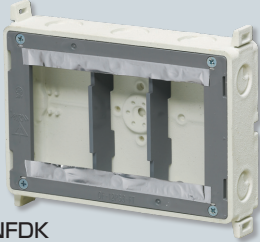

真壁用スイッチボックス

アルミ  
箔付

■1ヶ用

SM36-NDK

■2ヶ用

SM36L-NDK

■3ヶ用(3分スタート付)

SM40-3WNFDK  
・仕切板(26MA)付

真壁用スイッチボックス(浅形)

アルミ  
箔付

※SM30L-NDK  
は除く

■1ヶ用

SM30M-NDK(浅形)

■1ヶ用ワイド

SM30L-HCDK(浅形)

■2ヶ用

SM30L-NDK(浅形)

水分を吸収し、更に吸収した水分を蒸発させる  
特殊塗料がボックスに塗布してある為、断熱カ  
バーがいりません。

結露防止のしくみ

- 結露防止、遮熱に優れています。ボックスの内側に吸水発散成分と防水熱反射成分からなる特殊塗料を塗布することにより結露をゼロにすることに成功しました。  
※但し、塗布表面温度5℃以上に限ります。
- 特殊塗料にホルムアルデヒド等の揮発性化合物は含まれていません。特殊塗料は不燃性です。
- 施工性は従来のボックスと全く同じ。特殊塗料はボックス内側に塗布しており、外側は従来通りなので付属品等がそのまま取り付けられます。また、今まで断熱材等の厚みによる空間が必要でしたが、その空間はゼロで済むようになりました。
- ボックスはJIS規格品に特殊塗料が塗布してあります。(カバーはJIS規格品です。)