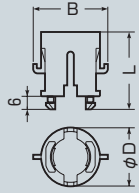

SBアダプター&SB曲がりアダプター

●SBアダプター

φ19・φ21ノック兼用 スライドボックスに

■SBA-1・2・T

※SBA-Tは若干形状が異なります。

φ19ノック用 真壁用スイッチボックスに
(深さ40mmは除く)

■SBA-14・16
■SBA-14C~22C
■SBA-14F~22F

●SB曲がりアダプター

■SBA-N1・N2

●スライドボックス側面ノックへのTLフレキ・CD管・PF単層波付管の取り付けに使用します。

■φ19・φ21ノック兼用

色	品番	適合管(サイズ)			φD	L	B	入数	希望小売価格(税抜)
		TLフレキ	CD管	※PF管					
青	SBA-1	14・16	14・16	14・16	27	35.5	34.2	10	78
赤	SBA-2	22	22	22	34.5	36.5	41.7	10	100
黒	SBA-T	10・14	—	—	27	35.5	27	10	56
青	SBA-N1	14・16	14・16	14・16	27	50	34.2	10	88
赤	SBA-N2	22	22	22	34.5	53	41.7	10	120

■φ19ノック用

※MFは除く

色	品番	適合管(サイズ)			φD	L	ℓ	入数	希望小売価格(税抜)
		TLフレキ	CD管	※PF管					
黒	SBA-14	14	—	—	22	28	22	10	56
	SBA-16	16	—	—	26	32	26	10	72
オレンジ	SBA-14C	—	14	—	23	29	23	10	60
	SBA-16C	—	16	—	25	31	25	10	78
	SBA-22C	—	22	—	31.5	39.5	33.5	10	100
ベージュ	SBA-14F	—	—	14	25.5	30	24	10	60
	SBA-16F	—	—	16	27	31	25	10	78
	SBA-22F	—	—	22	34.5	42	36	10	100