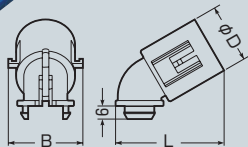

SBアダプター&SB曲がりアダプター

●SBアダプター

φ19・φ21ノック兼用 スライドボックスに

■SBA-1・2・T

※SBA-Tは若干形状が異なります。

φ19ノック用 真壁用スイッチボックスに
(深さ40mmは除く)

■SBA-14・16
■SBA-14C~22C
■SBA-14F~22F

●SB曲がりアダプター

■SBA-N1・N2

●スライドボックス側面ノックへのTLフレキ・CD管・PF単層波付管の取り付けに使用します。

■φ19・φ21ノック兼用

色	品番	適合管(サイズ)			φD	L	B	入数	希望小売価格(税抜)
		TLフレキ	CD管	※PF管					
青	SBA-1	14・16	14・16	14・16	27	35.5	34.2	10	78
赤	SBA-2	22	22	22	34.5	36.5	41.7	10	100
黒	SBA-T	10・14	—	—	27	35.5	27	10	56
青	SBA-N1	14・16	14・16	14・16	27	50	34.2	10	88
赤	SBA-N2	22	22	22	34.5	53	41.7	10	120