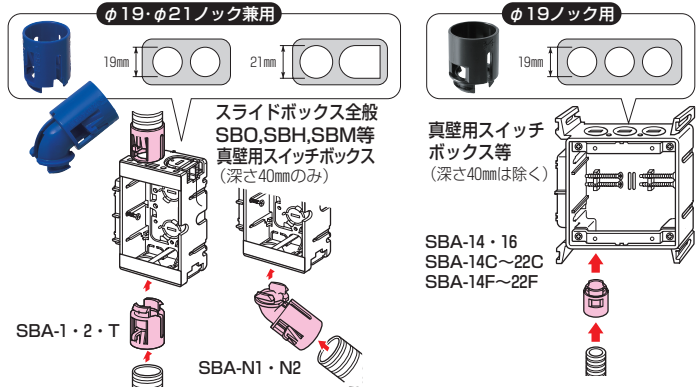

SBアダプター&SB曲がりアダプター

●SBアダプター

φ19・φ21ノック兼用 スライドボックスに

■SBA-1・2・T

※SBA-Tは若干形状が異なります。

φ19ノック用 真壁用スイッチボックスに
(深さ40mmは除く)

■SBA-14・16
■SBA-14C~22C
■SBA-14F~22F

●SB曲がりアダプター

■SBA-N1・N2

●スライドボックス側面ノックへのTLフレキ・CD管・PF単層波付管の取り付けに使用します。

■φ19・φ21ノック兼用

色	品番	適合管(サイズ)			φD	L	B	入数	希望小売価格(税抜)
		TLフレキ	CD管	※PF管					
青	SBA-1	14・16	14・16	14・16	27	35.5	34.2	10	78
赤	SBA-2	22	22	22	34.5	36.5	41.7	10	100
黒	SBA-T	10・14	—	—	27	35.5	27	10	56
青	SBA-N1	14・16	14・16	14・16	27	50	34.2	10	88
赤	SBA-N2	22	22	22	34.5	53	41.7	10	120

■φ19ノック用

※MFは除く

色	品番	適合管(サイズ)			φD	L	ℓ	入数	希望小売価格(税抜)
		TLフレキ	CD管	※PF管					
黒	SBA-14	14	—	—	22	28	22	10	56
	SBA-16	16	—	—	26	32	26	10	72
オレンジ	SBA-14C	—	14	—	23	29	23	10	60
	SBA-16C	—	16	—	25	31	25	10	78
	SBA-22C	—	22	—	31.5	39.5	33.5	10	100
ベージュ	SBA-14F	—	—	14	25.5	30	24	10	60
	SBA-16F	—	—	16	27	31	25	10	78
	SBA-22F	—	—	22	34.5	42	36	10	100