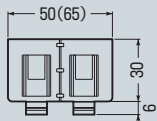

SBめがねアダプター[®]

φ19・φ21ノック兼用 スライドボックスに

※()内寸法はSBA-W2です。

●波付管の並列2本配管ができるSBアダプターです。
(SBA-W1はだるまミラフレキSSが取り付けられます。)

管
サイズ
14
・
16

SBA-W1 ボックスの中間ノックに取り付けられます。

※両端ノックには取り付けられません。
※一部のボックスには取り付けられません。
(SBE60・77シリーズのすべて、SB-3WG・SBS-WG(WGM)、及びSB-4WGの磁石部のノック等)

管
サイズ
22

SBA-W2 ボックスの両端ノックに取り付けられます。

※中間ノックには取り付けられません。
※一部のボックスには取り付けられません。
(SBH-G・SBW-G(M)・SBM-G・SBS-G・SBS-WG(M)・SB-1H(2H, 3H)・LSB・RSB・SB22・SB22-2等)

品番	適合管(サイズ)			適合スライドボックス (一部ボックスを除く)	入数	希望小売価格(税抜)
	TLフレキ	CD管	※PF管			
SBA-W1	14・16	14・16	14・16	2ヶ用以上	5	88
SBA-W2	22	22	22	1ヶ用～	5	120