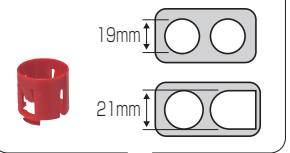

SBアダプター (偏心タイプ)

φ19・φ21ノック兼用

- スライドボックス側面ノックへのTLフレキ・CD管・PF単層波付管の取り付けに使用します。
- 浅形スライドボックスにサイズ22の管を取り付けても、アダプターがボックス表面から飛び出ません。(GL工法に最適です。)

ボックスから飛び出ない!

GL工法に最適!

φ19・φ21ノック兼用

品番	適合管(サイズ)			入数	希望小売価格(税抜)
	TLフレキ	CD管	※PF管		
SBA-S2	22	22	22	10	100