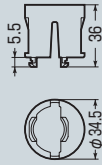

SBアダプター (偏心タイプ)

φ19・φ21ノック兼用

- スライドボックス側面ノックへのTLフレキ・CD管・PF単層波付管の取り付けに使用します。
- 浅形スライドボックスにサイズ22の管を取り付けても、アダプターがボックス表面から飛び出ません。(GL工法に最適です。)

ボックスから飛び出ない!

GL工法に最適!

φ19・φ21ノック兼用

品番	適合管(サイズ)			入数	希望小売価格(税抜)
	TLフレキ	CD管	※PF管		
SBA-S2	22	22	22	10	100