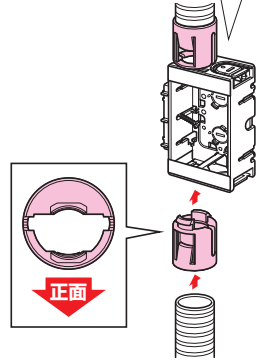

SBアダプター (偏心タイプ)

φ19・φ21ノック兼用

- スライドボックス側面ノックへのTLフレキ・CD管・PF単層波付管の取り付けに使用します。
- 浅形スライドボックスにサイズ22の管を取り付けても、アダプターがボックス表面から飛び出ません。(GL工法に最適です。)

ボックスから飛び出ない!

GL工法に最適!

φ19・φ21ノック兼用

品番	適合管(サイズ)			入数	希望小売価格(税抜)
	TLフレキ	CD管	※PF管		
SBA-S2	22	22	22	10	100