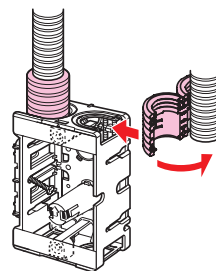

SB変換アダプタ

サイズ22のノック・受け口用

●サイズ22の受け口及びノックに14・16の波付管を取り付ける場合の変換アダプタです。

品番	適合管(サイズ)	入数	希望小売価格(税抜)
SBA-U1	TLフレキ・CD管・PF管(14・16)(MFは除く)	10	48