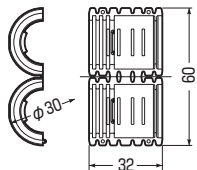

SB変換アダプタ

サイズ22のノック・受け口用

●サイズ22の受け口及びノックに14・16の波付管を取り付ける場合の変換アダプタです。

品番	適合管(サイズ)	入数	希望小売価格(税抜)
SBA-U1	TLフレキ・CD管・PF管(14・16)(MFは除く)	10	48