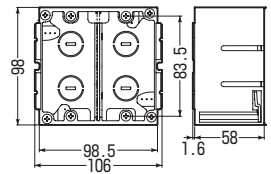

極深形パネルボックス (あと付けはさみボックス)

ボード厚2~48mm迄OK!

極深形

適合仕切板

→ 23頁

SBP-WYY

SBP-WYYM
・仕切板(3M-YY)付

●波付管(16)が直接配管できるパネルボックスです。

適合配管

●TLフレキ、CD・PF単層波付管(16)

種類	品番	開口寸法(角穴) (タテ×ヨコ)	入数	最小入数	希望小売価格(税抜)
2ヶ用	SBP-WYY	99×99mm	10	1	1,450
2ヶ用 (仕切板付)	SBP-WYYM	99×99mm	10	1	1,520