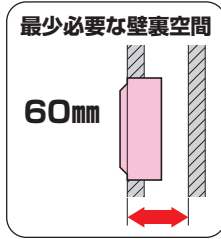

極深形パネルボックス (あと付けはさみボックス)

ボード厚2~48mm迄OK!

極深形

適合仕切板

→ 23頁

SBP-WYY

SBP-WYYM
・仕切板(3M-YY)付

●波付管(16)が直接配管できるパネルボックスです。

適合配管

●TLフレキ、CD・PF単層波付管(16)

種類	品番	開口寸法(角穴) (タテ×ヨコ)	入数	最小入数	希望小売価格(税抜)
2ヶ用	SBP-WYY	99×99mm	10	1	1,450
2ヶ用 (仕切板付)	SBP-WYYM	99×99mm	10	1	1,520