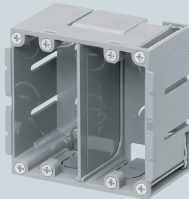

極深形パネルボックス (あと付けはさみボックス)

ボード厚2~48mm迄OK!

極深形

適合仕切板

→ 23頁

SBP-WYY

SBP-WYYM
・仕切板(3M-YY)付

●波付管(16)が直接配管できるパネルボックスです。

適合配管

●TLフレキ、CD・PF単層波付管(16)

種類	品番	開口寸法(角穴) (タテ×ヨコ)	入数	最小入数	希望小売価格(税抜)
2ヶ用	SBP-WYY	99×99mm	10	1	1,450
2ヶ用 (仕切板付)	SBP-WYYM	99×99mm	10	1	1,520