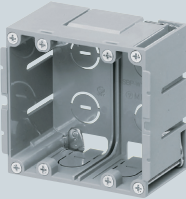

極深形パネルボックス (あと付けはさみボックス)

ボード厚2~48mm迄OK!

極深形

適合仕切板

→ 23頁

SBP-WYY

SBP-WYYM
・仕切板(3M-YY)付

●波付管(16)が直接配管できるパネルボックスです。

適合配管

●TLフレキ、CD・PF単層波付管(16)

種類	品番	開口寸法(角穴) (タテ×ヨコ)	入数	最小入数	希望小売価格(税抜)
2ヶ用	SBP-WYY	99×99mm	10	1	1,450
2ヶ用 (仕切板付)	SBP-WYYM	99×99mm	10	1	1,520