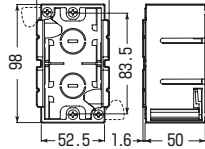

深形パネルボックス (あと付けはさみボックス)

ボード厚2~40mm迄OK!
ニッパー等で、底面全面が
カットアウトできます!!

深形

適合仕切板

→23頁

SBP-Y

SBP-WY

SBP-WYM
・仕切板(3M-Y)付

SBP-3WY
・仕切板(3M-Y)付

- 調光器具の取り付けに最適な深形です。
- 1ヶ用は波付管(16・22)が直接配管できます。

適合配管 ※1ヶ用のみ

- TLフレキ、CD・PF
単層波付管(16・22)

最少必要な壁裏空間

52mm

■SBP-Y

■SBP-WY(WYM)

■SBP-3WY

種類	品番	開口寸法(角穴) (タテ×ヨコ)	入数	最小入数	希望小売価格(税抜)
1ヶ用	SBP-Y	99×53mm		20	400
2ヶ用	SBP-WY	99×99mm		10	1,170
2ヶ用 (仕切板付)	SBP-WYM	99×99mm		10	1,210
3ヶ用 (仕切板付)	SBP-3WY	99×145mm	10	1	1,790