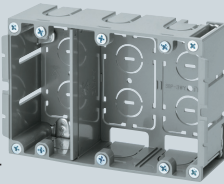

深形パネルボックス (あと付けはさみボックス)

ボード厚2~40mm迄OK!
ニッパー等で、底面全面が
カットアウトできます!!

深形

適合仕切板

→23頁

SBP-Y

SBP-WY

SBP-WYM
・仕切板(3M-Y)付

SBP-3WY
・仕切板(3M-Y)付

- 調光器具の取り付けに最適な深形です。
- 1ヶ用は波付管(16・22)が直接配管できます。

適合配管 ※1ヶ用のみ

- TLフレキ、CD・PF
単層波付管(16・22)

最少必要な壁裏空間

52mm

■SBP-Y

■SBP-WY(WYM)

■SBP-3WY

種類	品番	開口寸法(角穴) (タテ×ヨコ)	入数	最小入数	希望小売価格(税抜)
1ヶ用	SBP-Y	99×53mm		20	400
2ヶ用	SBP-WY	99×99mm		10	1,170
2ヶ用 (仕切板付)	SBP-WYM	99×99mm		10	1,210
3ヶ用 (仕切板付)	SBP-3WY	99×145mm	10	1	1,790