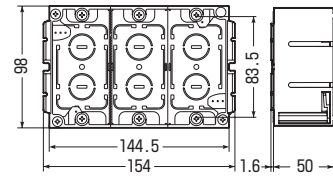

深形パネルボックス (あと付けはさみボックス)

ボード厚2~40mm迄OK!
ニッパー等で、底面全面が
カットアウトできます!!

深形

適合仕切板

→23頁

SBP-Y

SBP-WY

SBP-WYM
・仕切板(3M-Y)付

SBP-3WY
・仕切板(3M-Y)付

- 調光器具の取り付けに最適な深形です。
- 1ヶ用は波付管(16・22)が直接配管できます。

適合配管 ※1ヶ用のみ

- TLフレキ、CD・PF
単層波付管(16・22)

最少必要な壁裏空間

52mm

■SBP-Y

■SBP-WY(WYM)

■SBP-3WY

種類	品番	開口寸法(角穴) (タテ×ヨコ)	入数	最小入数	希望小売価格(税抜)
1ヶ用	SBP-Y	99×53mm		20	400
2ヶ用	SBP-WY	99×99mm		10	1,170
2ヶ用 (仕切板付)	SBP-WYM	99×99mm		10	1,210
3ヶ用 (仕切板付)	SBP-3WY	99×145mm	10	1	1,790