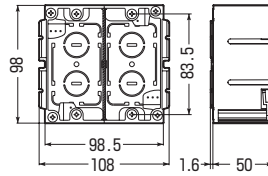

深形パネルボックス (あと付けはさみボックス)

ボード厚2~40mm迄OK!
ニッパー等で、底面全面が
カットアウトできます!!

深形

適合仕切板

→23頁

SBP-Y

SBP-WY

SBP-WYM
・仕切板(3M-Y)付

SBP-3WY
・仕切板(3M-Y)付

- 調光器具の取り付けに最適な深形です。
- 1ヶ用は波付管(16・22)が直接配管できます。

適合配管 ※1ヶ用のみ

- TLフレキ、CD・PF
単層波付管(16・22)

最少必要な壁裏空間

52mm

■SBP-Y

■SBP-WY(WYM)

■SBP-3WY

種類	品番	開口寸法(角穴) (タテ×ヨコ)	入数	最小入数	希望小売価格(税抜)
1ヶ用	SBP-Y	99×53mm		20	400
2ヶ用	SBP-WY	99×99mm		10	1,170
2ヶ用 (仕切板付)	SBP-WYM	99×99mm		10	1,210
3ヶ用 (仕切板付)	SBP-3WY	99×145mm	10	1	1,790