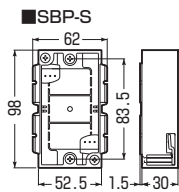

浅形パネルボックス (あと付けはさみボックス)

ボード厚2~20mm迄OK!
ニッパー等で、底面全面が
カットアウトできます!!

SBP-S

浅形

SBP-SW

SBP-SWM
・仕切板(3MK-S)付

●壁裏空間32mmに対応! 薄壁に最適です。

*SBP-SWMは仕切板付です。

適合仕切板
→ 23頁

種類	品番	開口寸法(角穴) (タテ×ヨコ)	入数	希望小売価格(税抜)
1ヶ用	SBP-S	99×53mm	20	360
2ヶ用	SBP-SW	99×99mm	10	950
2ヶ用(仕切板付)	SBP-SWM	99×99mm	10	980