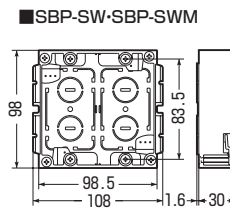

浅形パネルボックス (あと付けはさみボックス)

ボード厚2~20mm迄OK!
ニッパー等で、底面全面が
カットアウトできます!!

SBP-S

浅形

SBP-SW

SBP-SWM
・仕切板(3MK-S)付

●壁裏空間32mmに対応! 薄壁に最適です。

*SBP-SWMは仕切板付です。

適合仕切板
→ 23頁

種類	品番	開口寸法(角穴) (タテ×ヨコ)	入数	希望小売価格(税抜)
1ヶ用	SBP-S	99×53mm	20	360
2ヶ用	SBP-SW	99×99mm	10	950
2ヶ用(仕切板付)	SBP-SWM	99×99mm	10	980