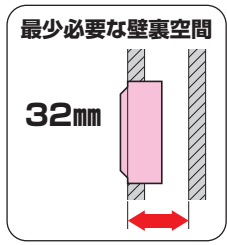

浅形パネルボックス (あと付けはさみボックス)

ボード厚2~20mm迄OK!
ニッパー等で、底面全面が
カットアウトできます!!

SBP-S

浅形

SBP-SW

SBP-SWM
・仕切板(3MK-S)付

●壁裏空間32mmに対応! 薄壁に最適です。

*SBP-SWMは仕切板付です。

適合仕切板
→ 23頁

種類	品番	開口寸法(角穴) (タテ×ヨコ)	入数	希望小売価格(税抜)
1ヶ用	SBP-S	99×53mm	20	360
2ヶ用	SBP-SW	99×99mm	10	950
2ヶ用(仕切板付)	SBP-SWM	99×99mm	10	980