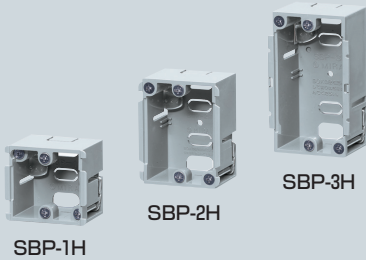

パネルボックス® (ホテル用)(あと付けはさみボックス)

ボード厚4~30mm迄OK!

※SBP-1Hは取付ボード厚8~30mm迄

- ホテル(客室)用小型プレート・ミニプレートに適合するパネルボックスです。
- 15mmのせっこうボード2枚貼りにも対応できます。

**最少必要な
壁裏空間**

(40mmから板厚を
引いた寸法です。)

■SBP-1H

■SBP-2H

■SBP-3H

品番	適用	開口寸法(角穴) (タテ×ヨコ)	入数	最小入数	希望小売価格(税抜)
SBP-1H	ミニプレート1コ用 (取付ピッチ38mm用)	53×54mm	20	1	450
SBP-2H	ミニプレート1・2コ用 (取付ピッチ60mm用)	74×54mm	20	1	450
SBP-3H	ホテル用プレート3コ用 (取付ピッチ83.5mm用)	99×54mm	20	1	450