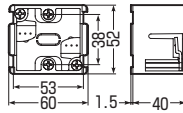

パネルボックス® (ホテル用)(あと付けはさみボックス)

ボード厚4~30mm迄OK!

※SBP-1Hは取付ボード厚8~30mm迄

- ホテル(客室)用小型プレート・ミニプレートに適合するパネルボックスです。
- 15mmのせっこうボード2枚貼りにも対応できます。

**最少必要な
壁裏空間**

(40mmから板厚を
引いた寸法です。)

■SBP-1H

■SBP-2H

■SBP-3H

品番	適用	開口寸法(角穴) (タテ×ヨコ)	入数	最小入数	希望小売価格(税抜)
SBP-1H	ミニプレート1コ用 (取付ピッチ38mm用)	53×54mm	20	1	450
SBP-2H	ミニプレート1・2コ用 (取付ピッチ60mm用)	74×54mm	20	1	450
SBP-3H	ホテル用プレート3コ用 (取付ピッチ83.5mm用)	99×54mm	20	1	450