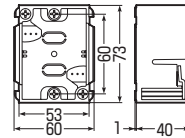

パネルボックス® (ホテル用)(あと付けはさみボックス)

ボード厚4~30mm迄OK!

※SBP-1Hは取付ボード厚8~30mm迄

- ホテル(客室)用小型プレート・ミニプレートに適合するパネルボックスです。
- 15mmのせっこうボード2枚貼りにも対応できます。

**最少必要な
壁裏空間**

(40mmから板厚を
引いた寸法です。)

■SBP-1H

■SBP-2H

■SBP-3H

品番	適用	開口寸法(角穴) (タテ×ヨコ)	入数	最小入数	希望小売価格(税抜)
SBP-1H	ミニプレート1コ用 (取付ピッチ38mm用)	53×54mm	20	1	450
SBP-2H	ミニプレート1・2コ用 (取付ピッチ60mm用)	74×54mm	20	1	450
SBP-3H	ホテル用プレート3コ用 (取付ピッチ83.5mm用)	99×54mm	20	1	450