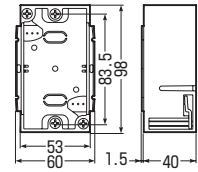

パネルボックス® (ホテル用)(あと付けはさみボックス)

ボード厚4~30mm迄OK!

※SBP-1Hは取付ボード厚8~30mm迄

- ホテル(客室)用小型プレート・ミニプレートに適合するパネルボックスです。
- 15mmのせっこうボード2枚貼りにも対応できます。

**最少必要な
壁裏空間**

(40mmから板厚を
引いた寸法です。)

■SBP-1H

■SBP-2H

■SBP-3H

品番	適用	開口寸法(角穴) (タテ×ヨコ)	入数	最小入数	希望小売価格(税抜)
SBP-1H	ミニプレート1コ用 (取付ピッチ38mm用)	53×54mm	20	1	450
SBP-2H	ミニプレート1・2コ用 (取付ピッチ60mm用)	74×54mm	20	1	450
SBP-3H	ホテル用プレート3コ用 (取付ピッチ83.5mm用)	99×54mm	20	1	450