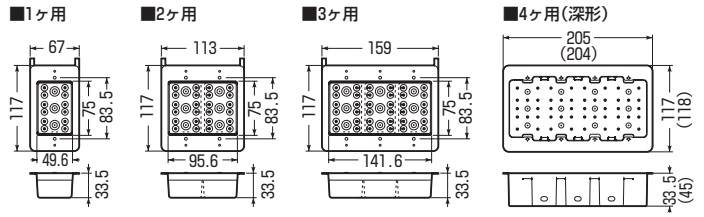

気密カバー（インナータイプ）

- スライドボックスの内側に取り付けるタイプ。壁を貼った後から取り付けられます。
- 粘着テープ付で隙間が生じずプレートが浮く心配もありません。
- 差し込む位置が明確にわかるIV線通線口・通信線通線口付。

種類	品番	入数	希望小売価格(税抜)
1ヶ用	SB-1UA	10	オープン価格
2ヶ用	SB-2UA	10	オープン価格
2ヶ用(仕切付)	SB-2UAM	10	オープン価格
3ヶ用	SB-3UA	10	オープン価格
3ヶ用(仕切付)	SB-3UAM	10	オープン価格
4ヶ用	SB-4UA	1	オープン価格
4ヶ用(仕切付)	SB-4UAM	1	オープン価格
4ヶ用(深形)	SBY-4UA	1	オープン価格