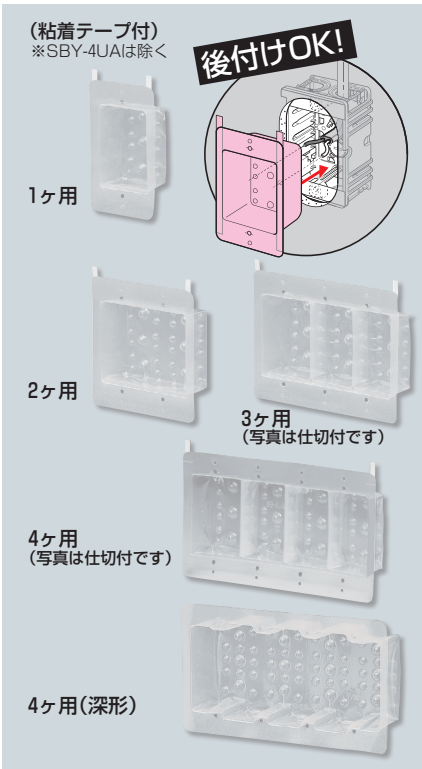

気密カバー（インナータイプ）

- スライドボックスの内側に取り付けるタイプ。壁を貼った後から取り付けられます。
- 粘着テープ付で隙間が生じずプレートが浮く心配もありません。
- 差し込む位置が明確にわかるIV線通線口・通信線通線口付。

種類	品番	入数	希望小売価格(税抜)
1ヶ用	SB-1UA	10	オープン価格
2ヶ用	SB-2UA	10	オープン価格
2ヶ用(仕切付)	SB-2UAM	10	オープン価格
3ヶ用	SB-3UA	10	オープン価格
3ヶ用(仕切付)	SB-3UAM	10	オープン価格
4ヶ用	SB-4UA	1	オープン価格
4ヶ用(仕切付)	SB-4UAM	1	オープン価格
4ヶ用(深形)	SBY-4UA	1	オープン価格