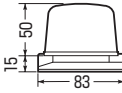

透明ジョイントボックス

カバーが落ちないロック式
ビス脱落防止付

- カバーの取り付け、取り外しワンタッチ！
- カバーが落ちないロック式！
- 基台がスリムでケーブル挿入ベースが大。

カバーをはめ込み
回してロック！

■MB-M

■MB-L

■KB-LL

■MBJ

品番	規格	VVFケーブル最大収容本数						入数	最小入数	希望小売価格(税抜)
		2芯			3芯					
		φ1.6	φ2.0	φ2.6	φ1.6	φ2.0	φ2.6			
MB-MS	中型(丸)	8	5	5	6	4	4	150	10	95
MB-ML										
MB-LS	大型(丸)	10	8	8	8	5	5	150	10	110
MB-LL										
KB-LL	大型(角)	12	8	8	8	6	6	300	10	120
MBJ	特大(丸)	20	14	14	14	10	10	20	20	330