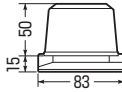

透明ジョイントボックス

カバーが落ちないロック式
ビス脱落防止付

- カバーの取り付け、取り外しワンタッチ！
- カバーが落ちないロック式！
- 基台がスリムでケーブル挿入ベースが大。

カバーをはめ込み
回してロック！

■MB-M

■MB-L

■KB-LL

■MBJ

品番	規格	VVFケーブル最大収容本数						入数	最小入数	希望小売価格(税抜)
		2芯			3芯					
		φ1.6	φ2.0	φ2.6	φ1.6	φ2.0	φ2.6			
MB-MS	中型(丸)	8	5	5	6	4	4	150	10	95
MB-ML										
MB-LS	大型(丸)	10	8	8	8	5	5	150	10	110
MB-LL										
KB-LL	大型(角)	12	8	8	8	6	6	300	10	120
MBJ	特大(丸)	20	14	14	14	10	10	20	20	330