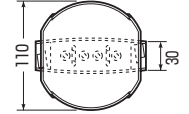

透明ジョイントボックス

カバーが落ちないロック式
ビス脱落防止付

- カバーの取り付け、取り外しワンタッチ！
- カバーが落ちないロック式！
- 基台がスリムでケーブル挿入ベースが大。

カバーをはめ込み
回してロック！

■MB-M

■MB-L

■KB-LL

■MBJ

品番	規格	VVFケーブル最大収容本数						入数	最小入数	希望小売価格(税抜)
		2芯			3芯					
		φ1.6	φ2.0	φ2.6	φ1.6	φ2.0	φ2.6			
MB-MS	中型(丸)	8	5	5	6	4	4	150	10	95
MB-ML										
MB-LS	大型(丸)	10	8	8	8	5	5	150	10	110
MB-LL										
KB-LL	大型(角)	12	8	8	8	6	6	300	10	120
MBJ	特大(丸)	20	14	14	14	10	10	20	20	330