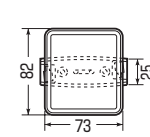

透明ジョイントボックス

カバーが落ちないロック式
ビス脱落防止付

- カバーの取り付け、取り外しワンタッチ！
- カバーが落ちないロック式！
- 基台がスリムでケーブル挿入ベースが大。

カバーをはめ込み
回してロック！

■MB-M

■MB-L

■KB-LL

■MBJ

品番	規格	VVFケーブル最大収容本数						入数	最小入数	希望小売価格(税抜)
		2芯			3芯					
		φ1.6	φ2.0	φ2.6	φ1.6	φ2.0	φ2.6			
MB-MS	中型(丸)	8	5	5	6	4	4	150	10	95
MB-ML										
MB-LS	大型(丸)	10	8	8	8	5	5	150	10	110
MB-LL										
KB-LL	大型(角)	12	8	8	8	6	6	300	10	120
MBJ	特大(丸)	20	14	14	14	10	10	20	20	330