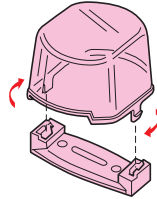

透明ジョイントボックス

カバーが落ちないロック式
ビス脱落防止付

- カバーの取り付け、取り外しワンタッチ！
- カバーが落ちないロック式！
- 基台がスリムでケーブル挿入ベースが大。

カバーをはめ込み
回してロック！

■MB-M

■MB-L

■KB-LL

■MBJ

品番	規格	VVFケーブル最大収容本数						入数	最小入数	希望小売価格(税抜)
		2芯			3芯					
		φ1.6	φ2.0	φ2.6	φ1.6	φ2.0	φ2.6			
MB-MS	中型(丸)	8	5	5	6	4	4	150	10	95
MB-ML										
MB-LS	大型(丸)	10	8	8	8	5	5	150	10	110
MB-LL										
KB-LL	大型(角)	12	8	8	8	6	6	300	10	120
MBJ	特大(丸)	20	14	14	14	10	10	20	20	330