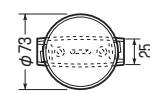

透明ジョイントボックス

カバーが落ちないロック式
ビス脱落防止付

- カバーの取り付け、取り外しワンタッチ！
- カバーが落ちないロック式！
- 基台がスリムでケーブル挿入ベースが大。

カバーをはめ込み
回してロック！

■MB-M

■MB-L

■KB-LL

■MBJ

品番	規格	VVFケーブル最大収容本数						入数	最小入数	希望小売価格(税抜)
		2芯			3芯					
		φ1.6	φ2.0	φ2.6	φ1.6	φ2.0	φ2.6			
MB-MS	中型(丸)	8	5	5	6	4	4	150	10	95
MB-ML										
MB-LS	大型(丸)	10	8	8	8	5	5	150	10	110
MB-LL										
KB-LL	大型(角)	12	8	8	8	6	6	300	10	120
MBJ	特大(丸)	20	14	14	14	10	10	20	20	330