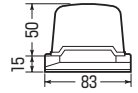

透明ジョイントボックス

カバーが落ちないロック式
ビス脱落防止付

- カバーの取り付け、取り外しワンタッチ！
- カバーが落ちないロック式！
- 基台がスリムでケーブル挿入ベースが大。

カバーをはめ込み
回してロック！

■MB-M

■MB-L

■KB-LL

■MBJ

品番	規格	VVFケーブル最大収容本数						入数	最小入数	希望小売価格(税抜)
		2芯			3芯					
		φ1.6	φ2.0	φ2.6	φ1.6	φ2.0	φ2.6			
MB-MS	中型(丸)	8	5	5	6	4	4	150	10	95
MB-ML										
MB-LS	大型(丸)	10	8	8	8	5	5	150	10	110
MB-LL										
KB-LL	大型(角)	12	8	8	8	6	6	300	10	120
MBJ	特大(丸)	20	14	14	14	10	10	20	20	330