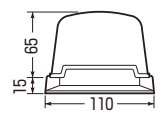

透明ジョイントボックス

カバーが落ちないロック式
ビス脱落防止付

- カバーの取り付け、取り外しワンタッチ！
- カバーが落ちないロック式！
- 基台がスリムでケーブル挿入ベースが大。

カバーをはめ込み
回してロック！

■MB-M

■MB-L

■KB-LL

■MBJ

品番	規格	VVFケーブル最大収容本数						入数	最小入数	希望小売価格(税抜)
		2芯			3芯					
		φ1.6	φ2.0	φ2.6	φ1.6	φ2.0	φ2.6			
MB-MS	中型(丸)	8	5	5	6	4	4	150	10	95
MB-ML										
MB-LS	大型(丸)	10	8	8	8	5	5	150	10	110
MB-LL										
KB-LL	大型(角)	12	8	8	8	6	6	300	10	120
MBJ	特大(丸)	20	14	14	14	10	10	20	20	330