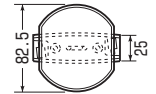

透明ジョイントボックス

カバーが落ちないロック式
ビス脱落防止付

- カバーの取り付け、取り外しワンタッチ！
- カバーが落ちないロック式！
- 基台がスリムでケーブル挿入ベースが大。

カバーをはめ込み
回してロック！

■MB-M

■MB-L

■KB-LL

■MBJ

品番	規格	VVFケーブル最大収容本数						入数	最小入数	希望小売価格(税抜)
		2芯			3芯					
		φ1.6	φ2.0	φ2.6	φ1.6	φ2.0	φ2.6			
MB-MS	中型(丸)	8	5	5	6	4	4	150	10	95
MB-ML										
MB-LS	大型(丸)	10	8	8	8	5	5	150	10	110
MB-LL										
KB-LL	大型(角)	12	8	8	8	6	6	300	10	120
MBJ	特大(丸)	20	14	14	14	10	10	20	20	330