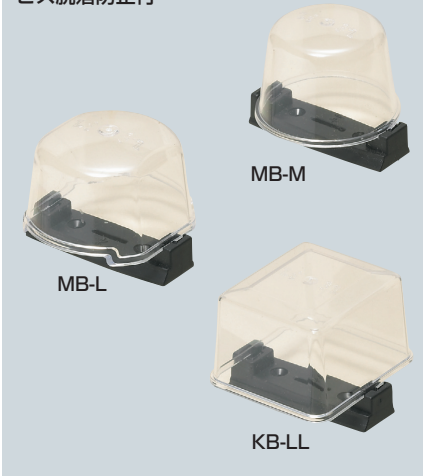

透明ジョイントボックス

カバーが落ちないロック式
ビス脱落防止付

- カバーの取り付け、取り外しワンタッチ！
- カバーが落ちないロック式！
- 基台がスリムでケーブル挿入ベースが大。

カバーをはめ込み
回してロック！

■MB-M

■MB-L

■KB-LL

■MBJ

品番	規格	VVFケーブル最大収容本数						入数	最小入数	希望小売価格(税抜)
		2芯			3芯					
		φ1.6	φ2.0	φ2.6	φ1.6	φ2.0	φ2.6			
MB-MS	中型(丸)	8	5	5	6	4	4	150	10	95
MB-ML										
MB-LS	大型(丸)	10	8	8	8	5	5	150	10	110
MB-LL										
KB-LL	大型(角)	12	8	8	8	6	6	300	10	120
MBJ	特大(丸)	20	14	14	14	10	10	20	20	330