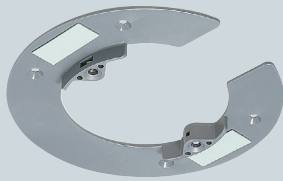

感知器用はさみ枠

- 天井への感知器等の取り付け台座として使用します。
- 引き回しノコのけ書きガイド(ポイント穴)付。
- 天井への仮固定ができる粘着テープ付。

※はさみ枠の開いた部分を穴にくぐらせ、中で回して天井内に入れます。

色：グレー

粘着テープ付

け書き簡単

※け書きポイントをマークすると便利です。

SBホルソーを使用すれば穴あけが簡単で速い！ [129頁](#)

品番	適合	入数	希望小売価格(税抜)
OF-11PD	固定ピッチ66.7mmの感知器、器具等	10	230