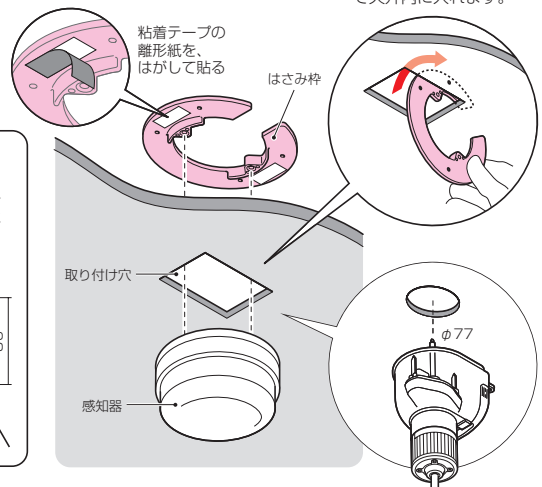

感知器用はさみ枠

- 天井への感知器等の取り付け台座として使用します。
- 引き回しノコのけ書きガイド(ポイント穴)付。
- 天井への仮固定ができる粘着テープ付。

※はさみ枠の開いた部分を穴にくぐらせ、中で回して天井内に入れます。

色：グレー

粘着テープ付

け書き簡単

※け書きポイントをマークすると便利です。

SBホルソーを使用すれば穴あけが簡単で速い！ [129頁](#)

品番	適合	入数	希望小売価格(税抜)
OF-11PD	固定ピッチ66.7mmの感知器、器具等	10	230