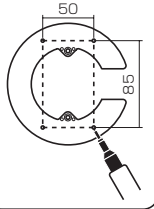

感知器用はさみ枠

- 天井への感知器等の取り付け台座として使用します。
- 引き回しノコのけ書きガイド(ポイント穴)付。
- 天井への仮固定ができる粘着テープ付。

※はさみ枠の開いた部分を穴にくぐらせ、中で回して天井内に入れます。

色：グレー

粘着テープ付

け書き簡単

※け書きポイントをマークすると便利です。

SBホルソーを使用すれば穴あけが簡単で速い！ [129頁](#)

品番	適合	入数	希望小売価格(税抜)
OF-11PD	固定ピッチ66.7mmの感知器、器具等	10	230