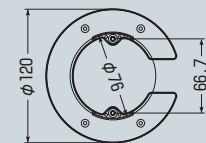

感知器用はさみ枠

- 天井への感知器等の取り付け台座として使用します。
- 引き回しノコのけ書きガイド(ポイント穴)付。
- 天井への仮固定ができる粘着テープ付。

※はさみ枠の開いた部分を穴にくぐらせ、中で回して天井内に入れます。

色：グレー

粘着テープ付

け書き簡単

※け書きポイントをマークすると便利です。

SBホルソーを使用すれば穴あけが簡単で速い！ [129頁](#)

品番	適合	入数	希望小売価格(税抜)
OF-11PD	固定ピッチ66.7mmの感知器、器具等	10	230