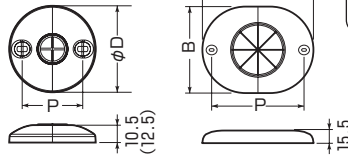

軒下引込キャップ

WKN-1,2,2L型

WKN-3型

色：ミルクホワイト

セット内容

- 本体×1組
 - プッシング小×1組
 - プッシング大×1組
- ※WKN-2L型とWKN-3型は
プッシング1組付

- アンカープラグ付
(呼び3.5×25
固定用ビス2本付)

- 軒下・外壁へのケーブル引き込み部の化粧カバーに使用します。
- 分割式で施工が簡単。
- プッシング付。
- ケイカル板や柱などの下地がなく、ビスが効かないボードには、アンカープラグ付もあります。

■WKN-1,2,2L型

■WKN-3型

※()内寸法はWKN-2L型です。

品番		L	B	φD	P	入数	希望小売価格(税抜)
ミルクホワイト	黒						
WKN-1M	WKN-1K	—	—	50	35	1	170
WKN-2M	WKN-2K	—	—	70	55	1	230
WKN-2LM	—	—	—	100	80	1	480
WKN-3M	—	142	110	—	118	1	550

■アンカープラグ付 (色：ミルクホワイト)

品番	L	B	φD	P	入数	希望小売価格(税抜)
WKN-1M-A	—	—	50	35	1	500
WKN-2M-A	—	—	70	55	1	570
WKN-2LM-A	—	—	100	80	1	810
WKN-3M-A	142	110	—	118	1	860

適合ケーブル

■WKN-1M(-A)、1K

プッシング小(φ8)	●同軸(F-SB-5C-1条)
	●同軸(F-SB-7C-1条)
プッシング大(φ12)	●VFL6×(20または30)-1条 2.0×2C-1条

■WKN-2M(-A)、2K

プッシング小(φ20)	●SV(14□×3C-1条) ●CV(14□×3C-1条) ●CVT(14□-1条)
プッシング大(φ30)	●SV(22□×3C-1条) ●CV(22□×3C-1条) ●CVT(22□-1条)

■WKN-2LM(-A)

- SV(38□×3C-1条)
 - CV(38□×3C-1条)
 - CVT(38□-1条)
- ※PF管28も1本引き込み可能です。
(プッシングを外すとPF管36も通せます)