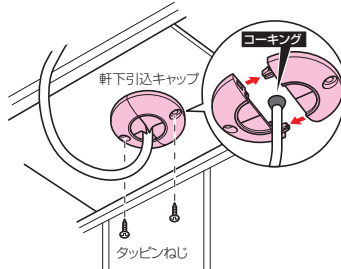

軒下引込キャップ

WKN-1,2,2L型

WKN-3型

色：ミルクホワイト

セット内容

- 本体×1組
 - プッシング小×1組
 - プッシング大×1組
- ※WKN-2L型とWKN-3型は
プッシング1組付

- アンカープラグ付
(呼び3.5×25
固定用ビス2本付)

- 軒下・外壁へのケーブル引き込み部の化粧カバーに使用します。
- 分割式で施工が簡単。
- プッシング付。
- ケイカル板や柱などの下地がなく、ビスが効かないボードには、アンカープラグ付もあります。

■WKN-2M(-A)、2K

プッシング小(φ20)	●SV(14□×3C-1条) ●CV(14□×3C-1条) ●CVT(14□-1条)
プッシング大(φ30)	●SV(22□×3C-1条) ●CV(22□×3C-1条) ●CVT(22□-1条)

■WKN-2LM(-A)

- SV(38□×3C-1条)
 - CV(38□×3C-1条)
 - CVT(38□-1条)
- ※PF管28も1本引き込み可能です。
(プッシングを外すとPF管36も通せます)