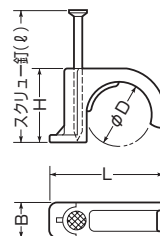

スクリュー釘付

色：黒

- スクリュー釘がセットされていますのでそのまま打ち込めガッチリ固定できます。
- ステップル内側に設けてあるリブにより、TLフレキのズレを防ぎます。

品番	適合管	φD	B	L	H	ℓ	入数	副入数	希望小売価格(税抜)
TSP-10	TCN-10S	14	10	26.7	17	32	1000	50	45
TSP-14	TCN-14(S)	18	10	32.2	21.5	38	1000	50	45
TSP-16	TCN-16(S)	22	10	36.5	25.5	45	1000	50	48
TSP-22	TCN-22(S)	26	12	43	30	50	500	50	62