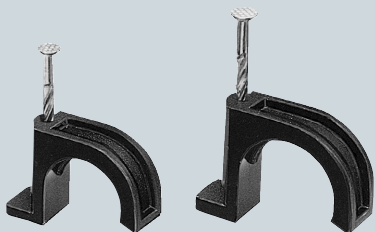

スクリュー釘付

色：黒

- スクリュー釘がセットされていますのでそのまま打ち込めガッチリ固定できます。
- ステップル内側に設けてあるリブにより、TLフレキのズレを防ぎます。

品番	適合管	φD	B	L	H	ℓ	入数	副入数	希望小売価格(税抜)
TSP-10	TCN-10S	14	10	26.7	17	32	1000	50	45
TSP-14	TCN-14(S)	18	10	32.2	21.5	38	1000	50	45
TSP-16	TCN-16(S)	22	10	36.5	25.5	45	1000	50	48
TSP-22	TCN-22(S)	26	12	43	30	50	500	50	62