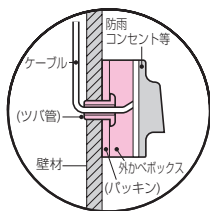

外かべボックス (ケーブル配線用防雨型露出スイッチボックス)

ツバ管付

高耐
候性

耐衝撃性
HI

※ケーブル工事にご使用ください。

※コネクタ付タイプもあります。➡ [551・1130頁](#)

- 防雨コンセント・スイッチ・プレート等の取り付け用防雨型露出スイッチボックスです。
- 防雨パッキンにより、壁内への雨水の浸入を防ぎます。
- 通線孔には付属のツバ管(MT-22J)の他に、塩ビ管(VE16)が適合し、絶縁もバッチリです。