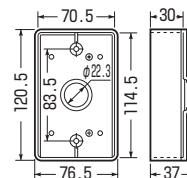

外かべボックス (ケーブル配線用防雨型露出スイッチボックス)

ツバ管付

高耐
候性

耐衝撃性
HI

※ケーブル工事にご使用ください。

※コネクタ付タイプもあります。➡ [551・1130頁](#)

- 防雨コンセント・スイッチ・プレート等の取り付け用防雨型露出スイッチボックスです。
- 防雨パッキンにより、壁内への雨水の浸入を防ぎます。
- 通線孔には付属のツバ管(MT-22J)の他に、塩ビ管(VE16)が適合し、絶縁もバッチリです。