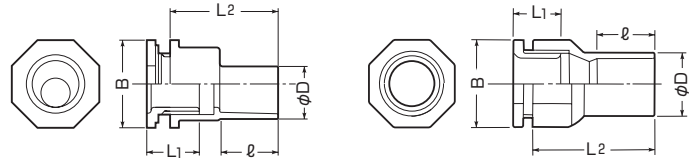

2号コネクタ

JIS C8432 (*印は除く) (PS) (サイズ10、100は除く)

高耐
候性
耐衝撃性
HI

●14・16のSタイプは16ノック穴(φ22)にも取り付けられる、ノック径(φ22・φ27)兼用のコンパクトタイプです。

■2K-10S

■2K-10S

(サイズ100は若干形状が異なります。)

黒系の外壁等にマッチする色もあります。➡1172頁

品番	B	φD	L ₁	L ₂	φ
2K-10SJ	30	18	18	37	20
2K-14S□	30	22	18	43	25
2K-16S□	30	26	18	47	30
2K-14□	30	22	17	44	25
2K-16□	30	26	17	50	30
2K-22□	30	30	17	54	35
2K-28□	41	40	23	64	40
2K-36□	50	50	25	68	44
2K-42□	57	57	31	84	55
2K-54□	70	70	35	97	63
2K-70□	86	86	40	110	69
2K-82□	101	101	44	113	72
2K-100□	138	124	43	134.5	93

ページ	品番			適合管	適合ノックアウト径	ねじの呼び	入数	最小入数	希望小売価格(税抜)
ベージュ	ミルクホワイト	グレー	濃紺						
※2K-10SJ	—	—	—	VE10	φ22・16 φ27・22(25)兼用	G1/2	10	10	110
※2K-14SJ	—	※2K-14S	※2K-14SDB	VE14		G1/2	50	10	110
※2K-16SJ	※2K-16SM	※2K-16S	※2K-16SDB	VE16	φ27・22(25)用	G1/2	50	10	140
2K-14J	2K-14M	2K-14	2K-14DB	VE14		G3/4	100	10	110
2K-16J	2K-16M	2K-16	2K-16DB	VE16	φ34・28(31)用	G3/4	100	10	140
2K-22J	2K-22M	2K-22	2K-22DB	VE22		G3/4	100	10	150
2K-28J	2K-28M	2K-28	2K-28DB	VE28	φ42	G1	50	10	330
2K-36J	2K-36M	2K-36	2K-36DB	VE36		G1 1/4	50	1	480
2K-42J	2K-42M	2K-42	2K-42DB	VE42	φ48	G1 1/2	20	1	640
2K-54J	2K-54M	2K-54	2K-54DB	VE54		G2	20	1	1,140
2K-70J	2K-70M	2K-70	2K-70DB	VE70	φ60	G2 1/2	10	1	1,880
2K-82J	2K-82M	2K-82	2K-82DB	VE82		G3	1	1	3,520
※2K-100J	※2K-100M	※2K-100	—	VE100	φ114	G4	1	1	6,140