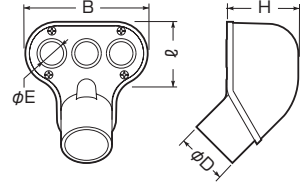

エントランスキャップ

JIS C8432 (サイズ100は除く) (PS) (サイズ100は除く)

高耐
候性
耐衝撃性
HI

サイズ14~28

サイズ36~100

※サイズ100はセバレートタイプです。

黒系の外壁等にマッチする色も
あります。→1175頁

■サイズ14~28

■サイズ36~100

※サイズ 100 は若干形状が異なります。

| 品番 | | | | 適合管 | B | φ | H | φD | φE | 入数 | 最小入数 | 希望小売価格(税抜) |
|----------|----------|---------|----------|-------|-----|-----|-----|-----|----|----|------|------------|
| ベージュ | ミルクホワイト | グレー | 濃紺 | | | | | | | | | |
| MEC-14J | MEC-14M | MEC-14 | MEC-14DB | VE14 | 55 | 52 | 50 | 22 | 7 | 30 | 1 | 550 |
| MEC-16J | MEC-16M | MEC-16 | MEC-16DB | VE16 | 55 | 52 | 50 | 26 | 8 | 30 | 1 | 620 |
| MEC-22J | MEC-22M | MEC-22 | MEC-22DB | VE22 | 70 | 68 | 64 | 30 | 12 | 20 | 1 | 690 |
| MEC-28J | MEC-28M | MEC-28 | MEC-28DB | VE28 | 80 | 78 | 72 | 40 | 15 | 10 | 1 | 1,260 |
| MEC-36J | MEC-36M | MEC-36 | MEC-36DB | VE36 | 118 | 60 | 70 | 50 | 23 | 10 | 1 | 1,950 |
| MEC-42J | MEC-42M | MEC-42 | MEC-42DB | VE42 | 118 | 60 | 70 | 57 | 23 | 10 | 1 | 2,620 |
| MEC-54J | MEC-54M | MEC-54 | MEC-54DB | VE54 | 175 | 80 | 93 | 70 | 30 | 10 | 1 | 4,860 |
| MEC-70J | MEC-70M | MEC-70 | MEC-70DB | VE70 | 200 | 100 | 140 | 90 | 35 | 1 | 1 | 6,380 |
| MEC-82J | MEC-82M | MEC-82 | MEC-82DB | VE82 | 200 | 100 | 140 | 100 | 40 | 1 | 1 | 8,090 |
| MEC-100J | MEC-100M | MEC-100 | — | VE100 | 261 | 123 | 181 | 126 | 58 | 1 | 1 | 20,900 |