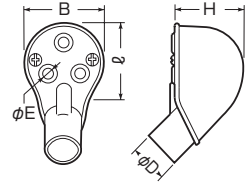

エントランスキャップ

JIS C8432 (サイズ100は除く) (PS) (サイズ100は除く)

高耐
候性
耐衝撃性
HI

サイズ14~28

サイズ36~100

※サイズ100はセバレートタイプです。

黒系の外壁等にマッチする色も
あります。→1175頁

■サイズ14~28

■サイズ36~100

※サイズ 100 は若干形状が異なります。

| 品番 | | | | 適合管 | B | φ | H | φD | φE | 入数 | 最小入数 | 希望小売価格(税抜) |
|----------|----------|---------|----------|-------|-----|-----|-----|-----|----|----|------|------------|
| ベージュ | ミルクホワイト | グレー | 濃紺 | | | | | | | | | |
| MEC-14J | MEC-14M | MEC-14 | MEC-14DB | VE14 | 55 | 52 | 50 | 22 | 7 | 30 | 1 | 550 |
| MEC-16J | MEC-16M | MEC-16 | MEC-16DB | VE16 | 55 | 52 | 50 | 26 | 8 | 30 | 1 | 620 |
| MEC-22J | MEC-22M | MEC-22 | MEC-22DB | VE22 | 70 | 68 | 64 | 30 | 12 | 20 | 1 | 690 |
| MEC-28J | MEC-28M | MEC-28 | MEC-28DB | VE28 | 80 | 78 | 72 | 40 | 15 | 10 | 1 | 1,260 |
| MEC-36J | MEC-36M | MEC-36 | MEC-36DB | VE36 | 118 | 60 | 70 | 50 | 23 | 10 | 1 | 1,950 |
| MEC-42J | MEC-42M | MEC-42 | MEC-42DB | VE42 | 118 | 60 | 70 | 57 | 23 | 10 | 1 | 2,620 |
| MEC-54J | MEC-54M | MEC-54 | MEC-54DB | VE54 | 175 | 80 | 93 | 70 | 30 | 10 | 1 | 4,860 |
| MEC-70J | MEC-70M | MEC-70 | MEC-70DB | VE70 | 200 | 100 | 140 | 90 | 35 | 1 | 1 | 6,380 |
| MEC-82J | MEC-82M | MEC-82 | MEC-82DB | VE82 | 200 | 100 | 140 | 100 | 40 | 1 | 1 | 8,090 |
| MEC-100J | MEC-100M | MEC-100 | — | VE100 | 261 | 123 | 181 | 126 | 58 | 1 | 1 | 20,900 |