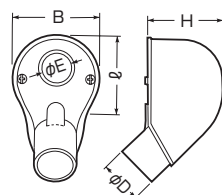

1つ穴

高耐
候性
耐衝撃性
HI

サイズ14~28

サイズ36~54

■サイズ14~28

■サイズ36~54

ベージュ	品番		適合管	B	φ	H	φD	φE	入数	最小入数	希望小売価格(税抜)
	ミルクホワイト	グレー									
MEC-14AJ	MEC-14AM	MEC-14A	VE14	55	52	50	22	14	30	1	550
MEC-16AJ	MEC-16AM	MEC-16A	VE16	55	52	50	26	18	30	1	620
MEC-22AJ	MEC-22AM	MEC-22A	VE22	70	68	64	30	22	20	1	690
MEC-28AJ	MEC-28AM	MEC-28A	VE28	80	78	72	40	28	10	1	1,260
MEC-36AJ	MEC-36AM	MEC-36A	VE36	118	60	70	50	35	10	1	1,950
MEC-42AJ	MEC-42AM	MEC-42A	VE42	118	60	70	57	40	10	1	2,620
MEC-54AJ	MEC-54AM	MEC-54A	VE54	175	80	93	70	51	10	1	4,860