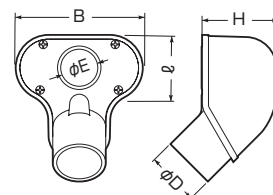

1つ穴

高耐
候性
耐衝撃性
HI

サイズ14~28

サイズ36~54

■サイズ14~28

■サイズ36~54

ベージュ	品番		適合管	B	φ	H	φD	φE	入数	最小入数	希望小売価格(税抜)
	ミルクホワイト	グレー									
MEC-14AJ	MEC-14AM	MEC-14A	VE14	55	52	50	22	14	30	1	550
MEC-16AJ	MEC-16AM	MEC-16A	VE16	55	52	50	26	18	30	1	620
MEC-22AJ	MEC-22AM	MEC-22A	VE22	70	68	64	30	22	20	1	690
MEC-28AJ	MEC-28AM	MEC-28A	VE28	80	78	72	40	28	10	1	1,260
MEC-36AJ	MEC-36AM	MEC-36A	VE36	118	60	70	50	35	10	1	1,950
MEC-42AJ	MEC-42AM	MEC-42A	VE42	118	60	70	57	40	10	1	2,620
MEC-54AJ	MEC-54AM	MEC-54A	VE54	175	80	93	70	51	10	1	4,860