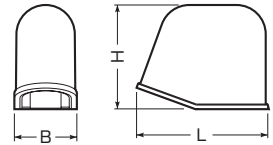

エントラクイック®

高耐
候性

耐衝撃性
HI

●VE管に接着剤を塗ってはめるだけのエントランスキャップです。
電線を穴に通す必要もねじ締め也不要。

※ケーブル工事にご使用ください。

品番		適合管	B	L	H	入数	最小入数	希望小売価格(税抜)
ベージュ	ミルクホワイト							
MECC-16J	MECC-16M	VE16	30.4	63.8	50.7	30	1	230
MECC-22J	MECC-22M	VE22	35.4	82.1	62	20	1	280