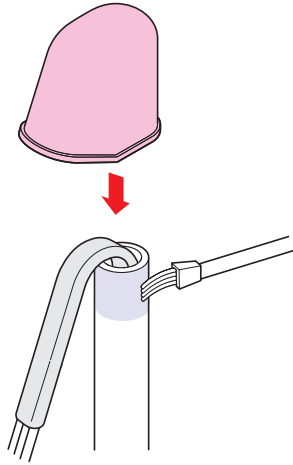

エントラクイック®

高耐
候性

耐衝撃性
HI

●VE管に接着剤を塗ってはめるだけのエントランスキャップです。
電線を穴に通す必要もねじ締め也不要。

※ケーブル工事にご使用ください。

品番		適合管	B	L	H	入数	最小入数	希望小売価格(税抜)
ベージュ	ミルクホワイト							
MECC-16J	MECC-16M	VE16	30.4	63.8	50.7	30	1	230
MECC-22J	MECC-22M	VE22	35.4	82.1	62	20	1	280