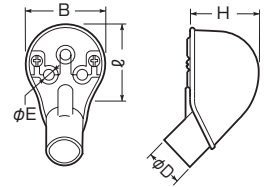

●配線がラクな引出口分割タイプです。

■サイズ16~28

■サイズ36~100

品番		適合管	B	ℓ	H	φD	φE	入数	最小入数	希望小売価格(税抜)
ベージュ	ミルキーホワイト									
MEC-16MJ	MEC-16MM	VE16	55	52	50	26	8	30	1	690
MEC-22MJ	MEC-22MM	VE22	70	68	64	30	12	20	1	810
MEC-28MJ	MEC-28MM	VE28	80	78	72	40	15	10	1	1,400
MEC-36MJ	MEC-36MM	VE36	118	60	70	50	23	10	1	2,240
MEC-42MJ	MEC-42MM	VE42	118	60	70	57	23	10	1	2,880
MEC-54MJ	MEC-54MM	VE54	175	80	93	70	30	10	1	5,330
MEC-70MJ	MEC-70MM	VE70	200	100	140	86	35		1	7,350
MEC-82MJ	MEC-82MM	VE82	200	100	140	100	40		1	9,280
MEC-100J	MEC-100M	VE100	261	123	181	126	58		1	20,900