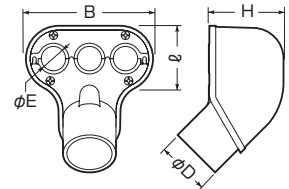

●配線がラクな引出口分割タイプです。

■サイズ16~28

■サイズ36~100

品番		適合管	B	ℓ	H	φD	φE	入数	最小入数	希望小売価格(税抜)
ベージュ	ミルキーホワイト									
MEC-16MJ	MEC-16MM	VE16	55	52	50	26	8	30	1	690
MEC-22MJ	MEC-22MM	VE22	70	68	64	30	12	20	1	810
MEC-28MJ	MEC-28MM	VE28	80	78	72	40	15	10	1	1,400
MEC-36MJ	MEC-36MM	VE36	118	60	70	50	23	10	1	2,240
MEC-42MJ	MEC-42MM	VE42	118	60	70	57	23	10	1	2,880
MEC-54MJ	MEC-54MM	VE54	175	80	93	70	30	10	1	5,330
MEC-70MJ	MEC-70MM	VE70	200	100	140	86	35		1	7,350
MEC-82MJ	MEC-82MM	VE82	200	100	140	100	40		1	9,280
MEC-100J	MEC-100M	VE100	261	123	181	126	58		1	20,900