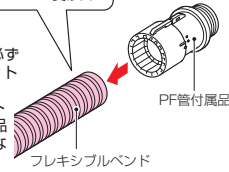

フレキシブルバンド

自己消火性樹脂製

高耐
候性

※ケーブル工事にご使用ください。

- 可とう性があり、壁の凹凸に対応できるVE管用継手です。
- メーター盤等へのケーブル引き込み時の保護にも使用できます。

黒系の外壁等にマッチする色も
あります。→1174頁

PF管付属が使用できます。

フレキシブルバンドの受け口をカットすれば、PF管付属品との接続に使用できます。

ご注意

サイズ36・42は、必ず溝谷1段目でカットしてください。他の溝谷でカットするとPF管付属品と接続できなくなります。

ベージュ	品番		適合管	L	l	φD ₁	φD ₂	入数	希望小売価格(税抜)
	ミルクホワイト	グレー							
VEU-16J	VEU-16M	VEU-16	VE16	599	31	24	22.4	1	530
VEU-22J	VEU-22M	VEU-22	VE22	703.6	35	28.1	26.5	1	680
VEU-28J	VEU-28M	VEU-28	VE28	750.4	40	36.2	34.6	1	850
VEU-36J	VEU-36M	VEU-36	VE36	870	42	44.2	42.6	1	1,230
VEU-42J	VEU-42M	VEU-42	VE42	906	42	51.3	49	1	1,430