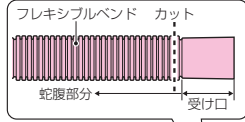

フレキシブルバンド

自己消火性樹脂製

高耐
候性

※ケーブル工事にご使用ください。

- 可とう性があり、壁の凹凸に対応できるVE管用継手です。
- メーター盤等へのケーブル引き込み時の保護にも使用できます。

黒系の外壁等にマッチする色も
あります。→1174頁

PF管付属が使用できます。

フレキシブルバンドの受け口をカットすれば、PF管付属品との接続に使用できます。

ご注意

サイズ36・42は、必ず溝谷1段目でカットしてください。他の溝谷でカットするとPF管付属品と接続できなくなります。

ベージュ	品番		適合管	L	l	φD ₁	φD ₂	入数	希望小売価格(税抜)
	ミルクホワイト	グレー							
VEU-16J	VEU-16M	VEU-16	VE16	599	31	24	22.4	1	530
VEU-22J	VEU-22M	VEU-22	VE22	703.6	35	28.1	26.5	1	680
VEU-28J	VEU-28M	VEU-28	VE28	750.4	40	36.2	34.6	1	850
VEU-36J	VEU-36M	VEU-36	VE36	870	42	44.2	42.6	1	1,230
VEU-42J	VEU-42M	VEU-42	VE42	906	42	51.3	49	1	1,430