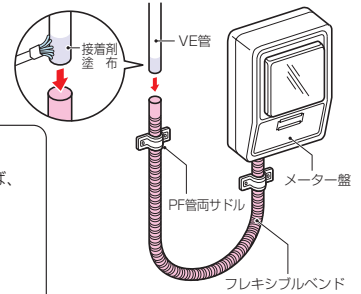

フレキシブルバンド

自己消火性樹脂製

高耐
候性

※ケーブル工事にご使用ください。

- 可とう性があり、壁の凹凸に対応できるVE管用継手です。
- メーター盤等へのケーブル引き込み時の保護にも使用できます。

黒系の外壁等にマッチする色も
あります。→1174頁

PF管付属が使用できます。

フレキシブルバンドの受け口をカットすれば、PF管付属品との接続に使用できます。

ご注意

サイズ36・42は、必ず溝谷1段目でカットしてください。他の溝谷でカットするとPF管付属品と接続できなくなります。

ベージュ	品番		適合管	L	l	φD ₁	φD ₂	入数	希望小売価格(税抜)
	ミルクホワイト	グレー							
VEU-16J	VEU-16M	VEU-16	VE16	599	31	24	22.4	1	530
VEU-22J	VEU-22M	VEU-22	VE22	703.6	35	28.1	26.5	1	680
VEU-28J	VEU-28M	VEU-28	VE28	750.4	40	36.2	34.6	1	850
VEU-36J	VEU-36M	VEU-36	VE36	870	42	44.2	42.6	1	1,230
VEU-42J	VEU-42M	VEU-42	VE42	906	42	51.3	49	1	1,430