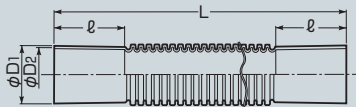

フレキシブルバンド

自己消火性樹脂製

高耐
候性

※ケーブル工事にご使用ください。

- 可とう性があり、壁の凹凸に対応できるVE管用継手です。
- メーター盤等へのケーブル引き込み時の保護にも使用できます。

黒系の外壁等にマッチする色も
あります。→1174頁

PF管付属が使用できます。

フレキシブルバンドの受け口をカットすれば、PF管付属品との接続に使用できます。

ご注意

サイズ36・42は、必ず溝谷1段目でカットしてください。他の溝谷でカットするとPF管付属品と接続できなくなります。

ベージュ	品番		適合管	L	l	φD ₁	φD ₂	入数	希望小売価格(税抜)
	ミルクホワイト	グレー							
VEU-16J	VEU-16M	VEU-16	VE16	599	31	24	22.4	1	530
VEU-22J	VEU-22M	VEU-22	VE22	703.6	35	28.1	26.5	1	680
VEU-28J	VEU-28M	VEU-28	VE28	750.4	40	36.2	34.6	1	850
VEU-36J	VEU-36M	VEU-36	VE36	870	42	44.2	42.6	1	1,230
VEU-42J	VEU-42M	VEU-42	VE42	906	42	51.3	49	1	1,430