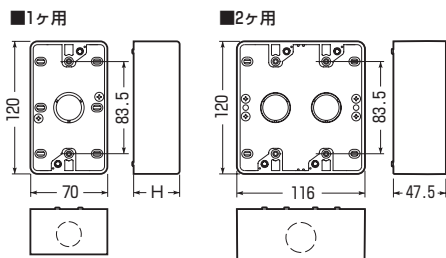

高耐
候性

耐衝撃性
HI

- 市販のプレートにぴったりフィットするサイズです。
- コネクタが取り付けられます。(ノック付)
- 2ヶ用は仕切板31Mが取り付けられます。

1ヶ用

2ヶ用

種類	品番		側面ノック	H	入数	最小入数	希望小売価格(税抜)
	ベージュ	ミルクホワイト					
1ヶ用	PVR-0J	PVR-0M	16(19)×2	41	20	1	600
	PVR-0YJ	PVR-0YM	22(25)×2	49	20	1	830
2ヶ用	PVR-0WSJ	PVR-0WSM	22(25)×2 22(25)×1	—	10	1	1,200
仕切板	31M		—	—		10	150