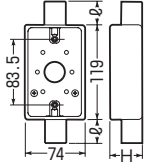

●1サイズ下のVE管も使用できるスリーブ付。(サイズ14は除く)

※ボックスの取付絶縁台にはポリ台POW-0813が最適です。

➡962頁

PF管用もあります。➡548頁

■1ヶ用(1方出)

※16・22・28はスリーブ(1個)付です。

■1ヶ用(2方出)

※16・22・28はスリーブ(2個)付です。

■2ヶ用(1方出)

※16・22・28はスリーブ(1個)付です。

■2ヶ用(2方出)

※16・22・28はスリーブ(2個)付です。

■1ヶ用

種類	品番			適合管	φ	H	入数	最小入数	希望小売価格(税抜)
	ベージュ	ミルクキーホワイト	グレー						
1方出	SW1-14J	SW1-14M	SW1-14	VE14	25	39	20	1	510
	SW1-16J	SW1-16M	SW1-16	VE14・16	30	39	50	1	560
	SW1-22J	SW1-22M	SW1-22	VE16・22	35	49	20	1	770
	SW1-28J	SW1-28M	SW1-28	VE22・28	40	49	20	1	870
2方出	SW2-14J	SW2-14M	SW2-14	VE14	25	39	20	1	510
	SW2-16J	SW2-16M	SW2-16	VE14・16	30	39	20	1	560
	SW2-22J	SW2-22M	SW2-22	VE16・22	35	49	20	1	770
	SW2-28J	SW2-28M	SW2-28	VE22・28	40	49	20	1	870

■2ヶ用

種類	品番			適合管	φ	H	入数	最小入数	希望小売価格(税抜)
	ベージュ	ミルクキーホワイト	グレー						
1方出	SW1-14WJ	SW1-14WM	SW1-14W	VE14	25	50	10	1	800
	SW1-16WJ	SW1-16WM	SW1-16W	VE14・16	30	50	10	1	920
	SW1-22WJ	SW1-22WM	SW1-22W	VE16・22	35	50	10	1	1,230
	SW1-28WJ	SW1-28WM	SW1-28W	VE22・28	40	50	10	1	1,400
2方出	SW2-14WJ	SW2-14WM	SW2-14W	VE14	25	50	10	1	800
	SW2-16WJ	SW2-16WM	SW2-16W	VE14・16	30	50	10	1	920
	SW2-22WJ	SW2-22WM	SW2-22W	VE16・22	35	50	10	1	1,230
	SW2-28WJ	SW2-28WM	SW2-28W	VE22・28	40	50	10	1	1,400