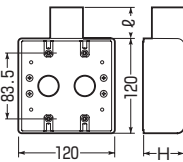

●1サイズ下のVE管も使用できるスリーブ付。(サイズ14は除く)

※ボックスの取付絶縁台にはポリ台POW-0813が最適です。

➡962頁

PF管用もあります。➡548頁

■1ヶ用(1方出)

※16・22・28はスリーブ(1個)付です。

■1ヶ用(2方出)

※16・22・28はスリーブ(2個)付です。

■2ヶ用(1方出)

※16・22・28はスリーブ(1個)付です。

■2ヶ用(2方出)

※16・22・28はスリーブ(2個)付です。

■1ヶ用

種類	品番			適合管	φ	H	入数	最小入数	希望小売価格(税抜)
	ベージュ	ミルクキーホワイト	グレー						
1方出	SW1-14J	SW1-14M	SW1-14	VE14	25	39	20	1	510
	SW1-16J	SW1-16M	SW1-16	VE14・16	30	39	50	1	560
	SW1-22J	SW1-22M	SW1-22	VE16・22	35	49	20	1	770
	SW1-28J	SW1-28M	SW1-28	VE22・28	40	49	20	1	870
2方出	SW2-14J	SW2-14M	SW2-14	VE14	25	39	20	1	510
	SW2-16J	SW2-16M	SW2-16	VE14・16	30	39	20	1	560
	SW2-22J	SW2-22M	SW2-22	VE16・22	35	49	20	1	770
	SW2-28J	SW2-28M	SW2-28	VE22・28	40	49	20	1	870

■2ヶ用

種類	品番			適合管	φ	H	入数	最小入数	希望小売価格(税抜)
	ベージュ	ミルクキーホワイト	グレー						
1方出	SW1-14WJ	SW1-14WM	SW1-14W	VE14	25	50	10	1	800
	SW1-16WJ	SW1-16WM	SW1-16W	VE14・16	30	50	10	1	920
	SW1-22WJ	SW1-22WM	SW1-22W	VE16・22	35	50	10	1	1,230
	SW1-28WJ	SW1-28WM	SW1-28W	VE22・28	40	50	10	1	1,400
2方出	SW2-14WJ	SW2-14WM	SW2-14W	VE14	25	50	10	1	800
	SW2-16WJ	SW2-16WM	SW2-16W	VE14・16	30	50	10	1	920
	SW2-22WJ	SW2-22WM	SW2-22W	VE16・22	35	50	10	1	1,230
	SW2-28WJ	SW2-28WM	SW2-28W	VE22・28	40	50	10	1	1,400