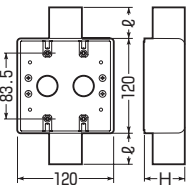

●1サイズ下のVE管も使用できるスリーブ付。(サイズ14は除く)

※ボックスの取付絶縁台にはポリ台POW-0813が最適です。

➡962頁

PF管用もあります。➡548頁

■1ヶ用(1方出)

※16・22・28はスリーブ(1個)付です。

■1ヶ用(2方出)

※16・22・28はスリーブ(2個)付です。

■2ヶ用(1方出)

※16・22・28はスリーブ(1個)付です。

■2ヶ用(2方出)

※16・22・28はスリーブ(2個)付です。

■1ヶ用

種類	品番			適合管	φ	H	入数	最小入数	希望小売価格(税抜)
	ベージュ	ミルクキーホワイト	グレー						
1方出	SW1-14J	SW1-14M	SW1-14	VE14	25	39	20	1	510
	SW1-16J	SW1-16M	SW1-16	VE14・16	30	39	50	1	560
	SW1-22J	SW1-22M	SW1-22	VE16・22	35	49	20	1	770
	SW1-28J	SW1-28M	SW1-28	VE22・28	40	49	20	1	870
2方出	SW2-14J	SW2-14M	SW2-14	VE14	25	39	20	1	510
	SW2-16J	SW2-16M	SW2-16	VE14・16	30	39	20	1	560
	SW2-22J	SW2-22M	SW2-22	VE16・22	35	49	20	1	770
	SW2-28J	SW2-28M	SW2-28	VE22・28	40	49	20	1	870

■2ヶ用

種類	品番			適合管	φ	H	入数	最小入数	希望小売価格(税抜)
	ベージュ	ミルクキーホワイト	グレー						
1方出	SW1-14WJ	SW1-14WM	SW1-14W	VE14	25	50	10	1	800
	SW1-16WJ	SW1-16WM	SW1-16W	VE14・16	30	50	10	1	920
	SW1-22WJ	SW1-22WM	SW1-22W	VE16・22	35	50	10	1	1,230
	SW1-28WJ	SW1-28WM	SW1-28W	VE22・28	40	50	10	1	1,400
2方出	SW2-14WJ	SW2-14WM	SW2-14W	VE14	25	50	10	1	800
	SW2-16WJ	SW2-16WM	SW2-16W	VE14・16	30	50	10	1	920
	SW2-22WJ	SW2-22WM	SW2-22W	VE16・22	35	50	10	1	1,230
	SW2-28WJ	SW2-28WM	SW2-28W	VE22・28	40	50	10	1	1,400