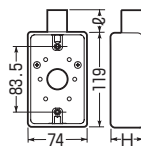

●1サイズ下のVE管も使用できるスリーブ付。(サイズ14は除く)

※ボックスの取付絶縁台にはポリ台POW-0813が最適です。

➡962頁

PF管用もあります。➡548頁

■1ヶ用(1方出)

※16・22・28はスリーブ(1個)付です。

■1ヶ用(2方出)

※16・22・28はスリーブ(2個)付です。

■2ヶ用(1方出)

※16・22・28はスリーブ(1個)付です。

■2ヶ用(2方出)

※16・22・28はスリーブ(2個)付です。

■1ヶ用

種類	品番			適合管	φ	H	入数	最小入数	希望小売価格(税抜)
	ベージュ	ミルクキーホワイト	グレー						
1方出	SW1-14J	SW1-14M	SW1-14	VE14	25	39	20	1	510
	SW1-16J	SW1-16M	SW1-16	VE14・16	30	39	50	1	560
	SW1-22J	SW1-22M	SW1-22	VE16・22	35	49	20	1	770
	SW1-28J	SW1-28M	SW1-28	VE22・28	40	49	20	1	870
2方出	SW2-14J	SW2-14M	SW2-14	VE14	25	39	20	1	510
	SW2-16J	SW2-16M	SW2-16	VE14・16	30	39	20	1	560
	SW2-22J	SW2-22M	SW2-22	VE16・22	35	49	20	1	770
	SW2-28J	SW2-28M	SW2-28	VE22・28	40	49	20	1	870

■2ヶ用

種類	品番			適合管	φ	H	入数	最小入数	希望小売価格(税抜)
	ベージュ	ミルクキーホワイト	グレー						
1方出	SW1-14WJ	SW1-14WM	SW1-14W	VE14	25	50	10	1	800
	SW1-16WJ	SW1-16WM	SW1-16W	VE14・16	30	50	10	1	920
	SW1-22WJ	SW1-22WM	SW1-22W	VE16・22	35	50	10	1	1,230
	SW1-28WJ	SW1-28WM	SW1-28W	VE22・28	40	50	10	1	1,400
2方出	SW2-14WJ	SW2-14WM	SW2-14W	VE14	25	50	10	1	800
	SW2-16WJ	SW2-16WM	SW2-16W	VE14・16	30	50	10	1	920
	SW2-22WJ	SW2-22WM	SW2-22W	VE16・22	35	50	10	1	1,230
	SW2-28WJ	SW2-28WM	SW2-28W	VE22・28	40	50	10	1	1,400