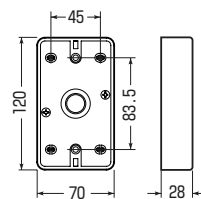

露出スイッチボックス (ブランクタイプ)

色：モダンホワイト

※ケーブル工事にご使用ください。

- 市販のプレートにぴったりフィットするサイズと色です。
※側面にコネクタは取り付けられません。
- 底面のノックにはツバ管(MT-18J)が適合します。

品番	規格	入数	最小入数	希望小売価格(税抜)
PVR-0S	穴無し	20	1	680