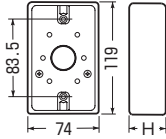

PF管用もあります。
➔ 547頁

●1サイズ下のVE管も使用できるスリーブ付。(ハブ無は除く)

※ボックスの取付絶縁台にはポリ台
POW-0813が最適です。➔ 962頁

1・2方出兼用型は黒系
の外壁等にマッチす
る色もあります。
➔ 1181頁

■PVR16-0□
PVR22-0□

■PVR16-1□
PVR22-1□

■PVR16-2□
PVR22-2□

※()内寸法はPVR22-1□です。
※スリーブ(1個)付です。

※スリーブ(2個)キャップ(1個)付です。

種類	品番			適合管	H	入数	最小入数	希望小売価格(税抜)
	ベージュ	ミルクホワイト	グレー					
ハブ無	PVR16-0J	PVR16-0M	PVR16-0	—	39	20	1	600
	PVR22-0J	PVR22-0M	PVR22-0	—	49	20	1	830
1方出	PVR16-1J	PVR16-1M	PVR16-1	VE14・16	39	50	1	600
	PVR22-1J	PVR22-1M	PVR22-1	VE16・22	49	50	1	830
1・2方出兼用	PVR16-2J	PVR16-2M	PVR16-2	VE14・16	39	50	1	600
	PVR22-2J	PVR22-2M	PVR22-2	VE16・22	49	50	1	830