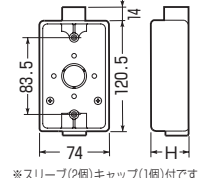

PF管用もあります。
➔ 547頁

●1サイズ下のVE管も使用できるスリーブ付。(ハブ無は除く)

※ボックスの取付絶縁台にはポリ台
POW-0813が最適です。➔ 962頁

1・2方出兼用型は黒系
の外壁等にマッチす
る色もあります。
➔ 1181頁

■PVR16-0□
PVR22-0□

■PVR16-1□
PVR22-1□

■PVR16-2□
PVR22-2□

※()内寸法はPVR22-1□です。
※スリーブ(1個)付です。

※スリーブ(2個)キャップ(1個)付です。

種類	品番			適合管	H	入数	最小入数	希望小売価格(税抜)
	ベージュ	ミルクホワイト	グレー					
ハブ無	PVR16-0J	PVR16-0M	PVR16-0	—	39	20	1	600
	PVR22-0J	PVR22-0M	PVR22-0	—	49	20	1	830
1方出	PVR16-1J	PVR16-1M	PVR16-1	VE14・16	39	50	1	600
	PVR22-1J	PVR22-1M	PVR22-1	VE16・22	49	50	1	830
1・2方出兼用	PVR16-2J	PVR16-2M	PVR16-2	VE14・16	39	50	1	600
	PVR22-2J	PVR22-2M	PVR22-2	VE16・22	49	50	1	830