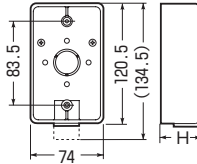

PF管用もあります。
➔ 547頁

●1サイズ下のVE管も使用できるスリーブ付。(ハブ無は除く)

※ボックスの取付絶縁台にはポリ台
POW-0813が最適です。➔ 962頁

1・2方出兼用型は黒系
の外壁等にマッチす
る色もあります。
➔ 1181頁

■PVR16-0□
PVR22-0□

■PVR16-1□
PVR22-1□

■PVR16-2□
PVR22-2□

※()内寸法はPVR22-1□です。
※スリーブ(1個)付です。

※スリーブ(2個)キャップ(1個)付です。

種類	品番			適合管	H	入数	最小入数	希望小売価格(税抜)
	ベージュ	ミルクホワイト	グレー					
ハブ無	PVR16-0J	PVR16-0M	PVR16-0	—	39	20	1	600
	PVR22-0J	PVR22-0M	PVR22-0	—	49	20	1	830
1方出	PVR16-1J	PVR16-1M	PVR16-1	VE14・16	39	50	1	600
	PVR22-1J	PVR22-1M	PVR22-1	VE16・22	49	50	1	830
1・2方出兼用	PVR16-2J	PVR16-2M	PVR16-2	VE14・16	39	50	1	600
	PVR22-2J	PVR22-2M	PVR22-2	VE16・22	49	50	1	830