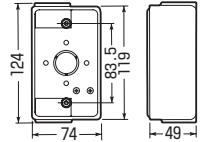

●PVR-16・PVR-22Uは送り配管に便利な下面2個口です。

※ボックスの取付絶縁台にはポリ台 POW-0813が最適です。

→ 962頁

■PVR-16□

※スリーブ(3個)キャップ(2個)付です。

■PVR-22U□

※スリーブ(2個)付です。

■PVR-28□

※スリーブ(2個)キャップ(1個)付です。

ページ	品番		規格	入数	最小入数	希望小売価格(税抜)
	ベージュ	ミルクホワイト				
PVR-16J	PVR-16M	PVR-16	VE14・16(1・2方出兼用) ※下面2個口	50	1	600
PVR-22UJ	PVR-22UM	PVR-22U	VE16・22(1方出) ※下面2個口	20	1	830
PVR-28J	PVR-28M	PVR-28	VE22・28(1・2方出兼用)	20	1	830