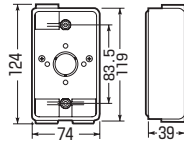

●PVR-16・PVR-22Uは送り配管に便利な下面2個口です。

※ボックスの取付絶縁台にはポリ台 POW-0813が最適です。

→ 962頁

■PVR-16□

※スリーブ(3個)キャップ(2個)付です。

■PVR-22U□

※スリーブ(2個)付です。

■PVR-28□

※スリーブ(2個)キャップ(1個)付です。

ページ	品番		規格	入数	最小入数	希望小売価格(税抜)
	ベージュ	ミルクホワイト				
PVR-16J	PVR-16M	PVR-16	VE14・16(1・2方出兼用) ※下面2個口	50	1	600
PVR-22UJ	PVR-22UM	PVR-22U	VE16・22(1方出) ※下面2個口	20	1	830
PVR-28J	PVR-28M	PVR-28	VE22・28(1・2方出兼用)	20	1	830