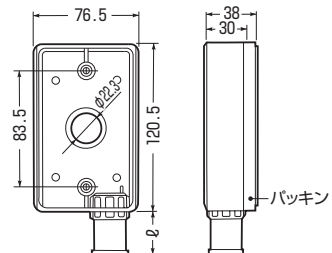

# 外かべボックス (コネクタ付) ケーブル配線用防雨型露出スイッチボックス

PS (ボックス)

高耐  
候性

耐衝撃性  
HI

- 防水コンセント・防雨スイッチプレート等の取り付け用防雨型露出スイッチボックスです。
- 防雨パッキンにより、壁内への雨水の浸入を防ぎます。
- 通線孔には付属のツバ管(MT-22J)の他に、塩ビ管(VE16)が適合し、絶縁もバッチリです。

品番		適合管	φ	入数	最小入数	希望小売価格(税抜)
ベージュ	グレー					
SBR-B14VTJ	—	VE14	28	20	1	840
SBR-B16VTJ	SBR-B16VT	VE16	33	20	1	840

※コネクタ無タイプもあります。 → 611頁