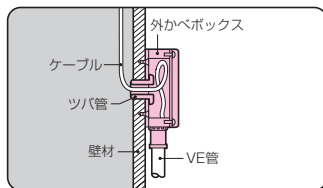

# 外かべボックス (コネクタ付) ケーブル配線用防雨型露出スイッチボックス

PS (ボックス)

高耐  
候性

耐衝撃性  
HI

- 防水コンセント・防雨スイッチプレート等の取り付け用防雨型露出スイッチボックスです。
- 防雨パッキンにより、壁内への雨水の浸入を防ぎます。
- 通線孔には付属のツバ管(MT-22J)の他に、塩ビ管(VE16)が適合し、絶縁もバッチリです。

品番		適合管	φ	入数	最小入数	希望小売価格(税抜)
ベージュ	グレー					
SBR-B14VTJ	—	VE14	28	20	1	840
SBR-B16VTJ	SBR-B16VT	VE16	33	20	1	840