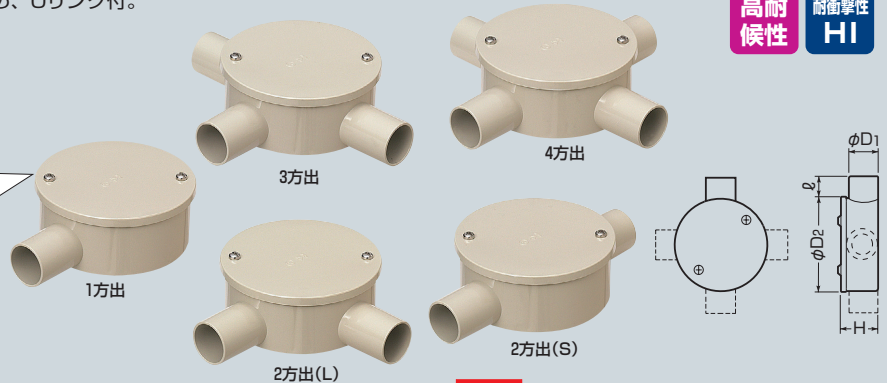

●防水タイプはビス4本止め、Oリング付。

〈カブセ蓋〉

1方出は黒系の外壁等にマッチする色もあります。

→ 1192頁

高耐候性 HI

ご注意 照明器具等の重量物を取り付けしないでください。

種類	品番			適合管	φD ₁	φD ₂	ℓ	H	入数	最小入数	希望小売価格(税抜)
	ベージュ	ミルクホワイト	グレー								
1方出	PVM14-1KJ	PVM14-1KM	PVM14-1K	VE14	22	91	23	38	20	1	480
	PVM16-1KJ	PVM16-1KM	PVM16-1K	VE16	26	91	28	38	20	1	510
	PVM22-1KJ	PVM22-1KM	PVM22-1K	VE22	30	91	33	41	20	1	610
	PVM28-1KJ	PVM28-1KM	PVM28-1K	VE28	40	105	37.5	47	10	1	1,040
	PVM36-1KJ	PVM36-1KM	PVM36-1K	VE36	50	115	41.5	57	10	1	1,550
2方出(L)	PVM14-2LKJ	PVM14-2LKM	PVM14-2LK	VE14	22	91	23	38	20	1	480
	PVM16-2LKJ	PVM16-2LKM	PVM16-2LK	VE16	26	91	28	38	20	1	510
	PVM22-2LKJ	PVM22-2LKM	PVM22-2LK	VE22	30	91	33	41	20	1	610
	PVM28-2LKJ	PVM28-2LKM	PVM28-2LK	VE28	40	105	37.5	47	10	1	1,040
	PVM36-2LKJ	PVM36-2LKM	PVM36-2LK	VE36	50	115	41.5	57	10	1	1,550
2方出(S)	PVM14-2SKJ	PVM14-2SKM	PVM14-2SK	VE14	22	91	23	38	20	1	480
	PVM16-2SKJ	PVM16-2SKM	PVM16-2SK	VE16	26	91	28	38	20	1	510
	PVM22-2SKJ	PVM22-2SKM	PVM22-2SK	VE22	30	91	33	41	20	1	610
	PVM28-2SKJ	PVM28-2SKM	PVM28-2SK	VE28	40	105	37.5	47	10	1	1,040
	PVM36-2SKJ	PVM36-2SKM	PVM36-2SK	VE36	50	115	41.5	57	10	1	1,550
3方出	PVM14-3KJ	PVM14-3KM	PVM14-3K	VE14	22	91	23	38	20	1	480
	PVM16-3KJ	PVM16-3KM	PVM16-3K	VE16	26	91	28	38	20	1	510
	PVM22-3KJ	PVM22-3KM	PVM22-3K	VE22	30	91	33	41	20	1	610
	PVM28-3KJ	PVM28-3KM	PVM28-3K	VE28	40	105	37.5	47	10	1	1,040
4方出	PVM16-4KJ	PVM16-4KM	PVM16-4K	VE16	26	91	28	38	20	1	510
	PVM22-4KJ	PVM22-4KM	PVM22-4K	VE22	30	91	33	41	20	1	610
	PVM28-4KJ	PVM28-4KM	PVM28-4K	VE28	40	105	37.5	47	10	1	1,040