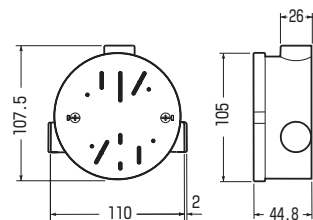

# 露出丸型ボックス (1~3方出兼用型)

PS (ボックス)

●感知器、コンセント取付用の木ねじ溝付です。

**ご注意** 照明器具等の重量物を取り付けないでください。

ページ	品番 ベージュ ミルキーホワイト	グレー	適合管	入数	最小入数	希望小売価格(税抜)
PVM16-TJ	PVM16-TM	PVM16-T	VE14・16 (1~3方出兼用)	20	1	770