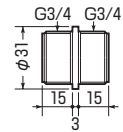

2号コネクタ用 アダプター, 異径アダプター

高耐
候性

耐衝撃性
HI

アダプター

異径アダプター

※ケーブル工事にご使用ください。

- 異なるサイズの異径の2号コネクタどうしの接続や、露出丸型ボックス(プランクタイプ)に2号コネクタを接続する場合等に使用します。
- ※異径アダプターは露出丸型ボックス(プランクタイプ)の深形に使用します。

アダプターは黒系の
外壁等にマッチする
色もあります。

➔ 1191頁

■アダプター

■異径アダプター

■アダプター

品 番			コネクタサイズ(ねじの呼び)	入数	希望小売価格(税抜)
ページ	ミルクィーホワイト	グレー			
2KA-22J	2KA-22M	2KA-22	14・16・22(G3/4)	10	68

■異径アダプター

品 番			コネクタサイズ(ねじの呼び)	入数	希望小売価格(税抜)
ページ	ミルクィーホワイト	グレー			
2KA-2822J	2KA-2822M	2KA-2822	14・16・22(G3/4)⇔28(G1)	10	77