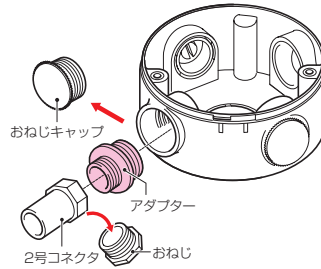

2号コネクタ用 アダプター, 異径アダプター

高耐
候性

耐衝撃性
HI

アダプター

異径アダプター

※ケーブル工事にご使用ください。

- 異なるサイズの異径の2号コネクタどうしの接続や、露出丸型ボックス(プランクタイプ)に2号コネクタを接続する場合等に使用します。
- ※異径アダプターは露出丸型ボックス(プランクタイプ)の深形に使用します。

アダプターは黒系の
外壁等にマッチする
色もあります。

➔ 1191頁

■アダプター

■異径アダプター

■アダプター

品 番			コネクタサイズ(ねじの呼び)	入数	希望小売価格(税抜)
ページ	ミルクィーホワイト	グレー			
2KA-22J	2KA-22M	2KA-22	14・16・22(G3/4)	10	68

■異径アダプター

品 番			コネクタサイズ(ねじの呼び)	入数	希望小売価格(税抜)
ページ	ミルクィーホワイト	グレー			
2KA-2822J	2KA-2822M	2KA-2822	14・16・22(G3/4)⇔28(G1)	10	77