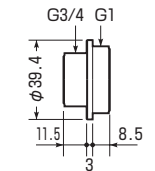

2号コネクタ用 アダプター, 異径アダプター

高耐
候性

耐衝撃性
HI

アダプター

異径アダプター

※ケーブル工事にご使用ください。

- 異なるサイズの異径の2号コネクタどうしの接続や、露出丸型ボックス(プランクタイプ)に2号コネクタを接続する場合等に使用します。
- ※異径アダプターは露出丸型ボックス(プランクタイプ)の深形に使用します。

アダプターは黒系の
外壁等にマッチする
色もあります。

➔ 1191頁

■アダプター

■異径アダプター

■アダプター

品 番			コネクタサイズ(ねじの呼び)	入数	希望小売価格(税抜)
ページ	ミルクィーホワイト	グレー			
2KA-22J	2KA-22M	2KA-22	14・16・22(G3/4)	10	68

■異径アダプター

品 番			コネクタサイズ(ねじの呼び)	入数	希望小売価格(税抜)
ページ	ミルクィーホワイト	グレー			
2KA-2822J	2KA-2822M	2KA-2822	14・16・22(G3/4)⇔28(G1)	10	77