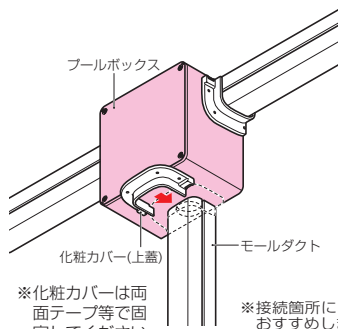

# プールボックス

**正方形〈ノック無〉** **屋外・屋内兼用**  
**自己消火性樹脂製**

※封印ビスセット(ビス・座金)もあります。

➡ 1165頁

品番	L	H	h
PVP-1007	100	78	75
PVP-1510	150	104	100
PVP-2015	200	154	150

色見本 ➡ 1448頁

● モールダクトの分岐に最適なプールボックスです。  
 その他サイズもあります。 ➡ 1153・1193頁

※化粧カバーは両面テープ等で固定してください。

※接続箇所には、化粧カバーをおすすめします。

適用 モールダクト	品番	色	入数	最小入数	希望小売価格(税抜)	
40型用	<b>PVP-1007M</b>	ミルクイーホワイト	10	1	1,560	
	<b>PVP-1007</b>	グレー				
	<b>PVP-1007J</b>	ベージュ	10	1		1,790
	<b>PVP-1007T</b>	チョコレート				
<b>PVP-1007K</b>	ブラック					
50型用 60型用 70型用	<b>PVP-1510M</b>	ミルクイーホワイト	10	1	2,260	
	<b>PVP-1510</b>	グレー				
	<b>PVP-1510J</b>	ベージュ	10	1		2,600
	<b>PVP-1510T</b>	チョコレート				
<b>PVP-1510K</b>	ブラック					
100型用	<b>PVP-2015M</b>	ミルクイーホワイト	5	1	5,020	
	<b>PVP-2015</b>	グレー				
	<b>PVP-2015J</b>	ベージュ	5	1		5,770
	<b>PVP-2015T</b>	チョコレート				
	<b>PVP-2015K</b>	ブラック				