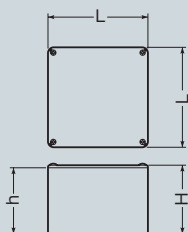

# プールボックス

**正方形〈ノック無〉** **屋外・屋内兼用**  
**自己消火性樹脂製**

※封印ビスセット(ビス・座金)もあります。

➡ 1165頁

品番	L	H	h
PVP-1007	100	78	75
PVP-1510	150	104	100
PVP-2015	200	154	150

色見本 ➡ 1448頁

● モールダクトの分岐に最適なプールボックスです。  
 その他サイズもあります。 ➡ 1153・1193頁

※化粧カバーは両面テープ等で固定してください。

※接続箇所には、化粧カバーをおすすめします。

適用 モールダクト	品番	色	入数	最小入数	希望小売価格(税抜)	
40型用	<b>PVP-1007M</b>	ミルクイーホワイト	10	1	1,560	
	<b>PVP-1007</b>	グレー				
	<b>PVP-1007J</b>	ベージュ	10	1		1,790
	<b>PVP-1007T</b>	チョコレート				
<b>PVP-1007K</b>	ブラック					
50型用 60型用 70型用	<b>PVP-1510M</b>	ミルクイーホワイト	10	1	2,260	
	<b>PVP-1510</b>	グレー				
	<b>PVP-1510J</b>	ベージュ	10	1		2,600
	<b>PVP-1510T</b>	チョコレート				
<b>PVP-1510K</b>	ブラック					
100型用	<b>PVP-2015M</b>	ミルクイーホワイト	5	1	5,020	
	<b>PVP-2015</b>	グレー				
	<b>PVP-2015J</b>	ベージュ	5	1		5,770
	<b>PVP-2015T</b>	チョコレート				
	<b>PVP-2015K</b>	ブラック				