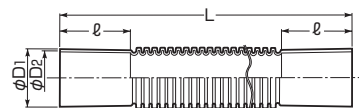

## フレキシブルベンド

自己消火性樹脂製

高耐  
候性

※ケーブル工事にご使用ください。

- 可とう性があり、壁の凹凸に対応できるVE管用継手です。
- メーター盤等へのケーブル引き込み時の保護にも使用できます。

品番			適合管	L	ℓ	φD <sub>1</sub>	φD <sub>2</sub>	入数	希望小売価格(税抜)
ブラック	チョコレート	ライトブラウン							
<b>VEU-16K</b>	<b>VEU-16T</b>	<b>VEU-16LB</b>	VE16	599	31	24	22.4	1	1,140
<b>VEU-22K</b>	<b>VEU-22T</b>	<b>VEU-22LB</b>	VE22	703.6	35	28.1	26.5	1	1,430
<b>VEU-28K</b>	<b>VEU-28T</b>	<b>VEU-28LB</b>	VE28	750.4	40	36.2	34.6	1	1,790
<b>VEU-36K</b>	<b>VEU-36T</b>	—	VE36	870	42	44.2	42.6	1	2,570
<b>VEU-42K</b>	<b>VEU-42T</b>	—	VE42	906	42	51.3	49	1	3,070