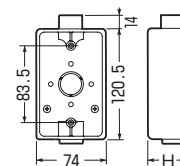

# 露出スイッチボックス

\*スリーブ(2個)キャップ(1個)付です。

品番	規格	H	入数	最小入数	希望小売価格(税抜)		
ブラック	チョコレート	ライトブラウン					
<b>PVR16-2K</b>	<b>PVR16-2T</b>	<b>PVR16-2LB</b>	VE14・16(1・2方出兼用)	39	50	1	<b>640</b>
<b>PVR22-2K</b>	<b>PVR22-2T</b>	<b>PVR22-2LB</b>	VE16・22(1・2方出兼用)	49	50	1	<b>820</b>