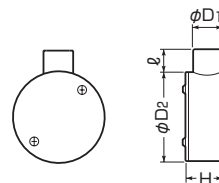

高耐
候性

耐衝撃性
HI

1方出

品 番			適合管	φD ₁	φD ₂	ℓ	H	入数	最小入数	希望小売価格(税抜)
ブラック	チョコレート	ライトブラウン								
PVM16-1HK	PVM16-1T	PVM16-1LB	VE16	26	87	30	38	20	1	640
PVM22-1HK	PVM22-1T	PVM22-1LB	VE22	30	87	35	41	20	1	680
PVM28-1HK	PVM28-1T	PVM28-1LB	VE28	40	100	40	46	10	1	1,160