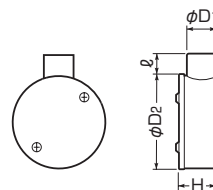

高耐
候性

耐衝撃性
HI

1方出

品 番			適合管	φD ₁	φD ₂	ℓ	H	入数	最小入数	希望小売価格(税抜)
ブラック	チョコレート	ライトブラウン								
PVM16-1KK	PVM16-1KT	PVM16-1KLB	VE16	26	91	28	38	20	1	640
PVM22-1KK	PVM22-1KT	PVM22-1KLB	VE22	30	91	33	41	20	1	680
PVM28-1KK	PVM28-1KT	PVM28-1KLB	VE28	40	105	37.5	47	10	1	1,160