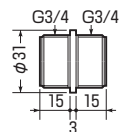

## 2号コネクタ用 アダプター

高耐  
候性

耐衝撃性  
HI

※ケーブル工事にご使用ください。

- アダプターは異径の2号コネクタどうしの接続に、異径アダプターは露出丸型ボックス(プランクタイプ)に2号コネクタを接続する場合等に使用します。

品番		コネクタねじのサイズ	入数	希望小売価格(税抜)	
ブラック	チョコレート				ライトブラウン
<b>2KA-22K</b>	<b>2KA-22T</b>	<b>2KA-22LB</b>	G3/4(14・16・22)	1	<b>130</b>