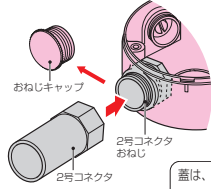

1~4方出兼用型

高耐  
候性  
耐衝撃性  
HI

PVM-0Y□

PVM-0□

(2号コネクタ用異径アダプター)  
1個付

●キャップを外し、コネクタを直接取り付けられます。

ご注意

照明器具等の重重量物  
を取り付けしないでく  
ださい。

品 番			コネクタねじのサイズ	入数	最小入数	希望小売価格(税抜)
ブラック	チョコレート	ライトブラウン				
PVM-0K	PVM-0T	PVM-0LB	G3/4(14・16・22)	20	1	480
PVM-0YK	PVM-0YNT	PVM-0YLB	G1(28)	20	1	750

※G1/2(サイズ14)も取り付けられます。ロックナットで挟み込んでください。