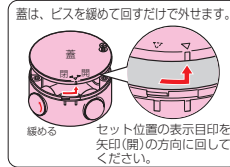

1~4方出兼用型

高耐  
候性  
耐衝撃性  
HI

PVM-0Y□

PVM-0□

(2号コネクタ用異径アダプター)  
1個付

●キャップを外し、コネクタを直接取り付けられます。

ご注意

照明器具等の重重量物  
を取り付けしないでく  
ださい。

品 番			コネクタねじのサイズ	入数	最小入数	希望小売価格(税抜)
ブラック	チョコレート	ライトブラウン				
PVM-0K	PVM-0T	PVM-0LB	G3/4(14・16・22)	20	1	480
PVM-0YK	PVM-0YNT	PVM-0YLB	G1(28)	20	1	750

※G1/2(サイズ14)も取り付けられます。ロックナットで挟み込んでください。