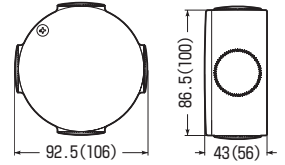

1~4方出兼用型

高耐  
候性  
耐衝撃性  
HI

PVM-0Y□

PVM-0□

(2号コネクタ用異径アダプター)  
1個付

●キャップを外し、コネクタを直接取り付けられます。

ご注意

照明器具等の重重量物  
を取り付けしないでく  
ださい。

品 番			コネクタねじのサイズ	入数	最小入数	希望小売価格(税抜)
ブラック	チョコレート	ライトブラウン				
PVM-0K	PVM-0T	PVM-0LB	G3/4(14・16・22)	20	1	480
PVM-0YK	PVM-0YNT	PVM-0YLB	G1(28)	20	1	750

※G1/2(サイズ14)も取り付けられます。ロックナットで挟み込んでください。