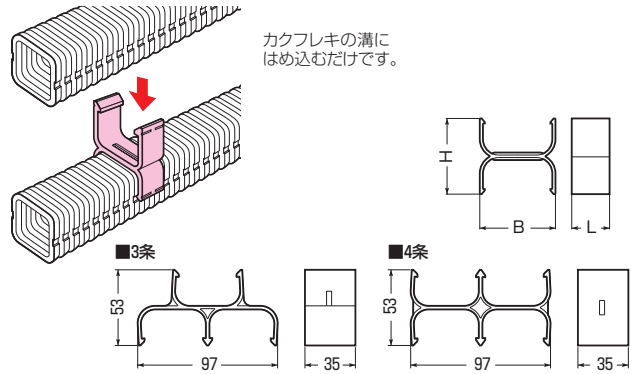

カクフレキ用 連結ホルダー

- カクフレキを段積み施工する場合のカクフレキ同士の連結に使用します。
- ツメ付でカクフレキの溝にワンタッチで取り付けられ、容易に外れません。

品番	適合管	B	H	L	入数	希望小売価格(税抜)
KFEH-30A	カクフレキ 30	50	52	35	1	310
KFEH-50A	カクフレキ 50	78	80	35	1	490
KFEH-75A	カクフレキ 75	110	110	60	1	780
KFEH-81A	カクフレキ 81	121	121.5	60	1	850
KFEH-100A	カクフレキ100	148	146	80	1	1,080
KFEH-130A	カクフレキ130	190	177	90	1	1,370

■3条・4条タイプ

条数	品番	適合カクフレキ	入数	希望小売価格(税抜)
3	KFEH-30A-3	30	1	360
4	KFEH-30A-4	30	1	430

在庫問合せ品