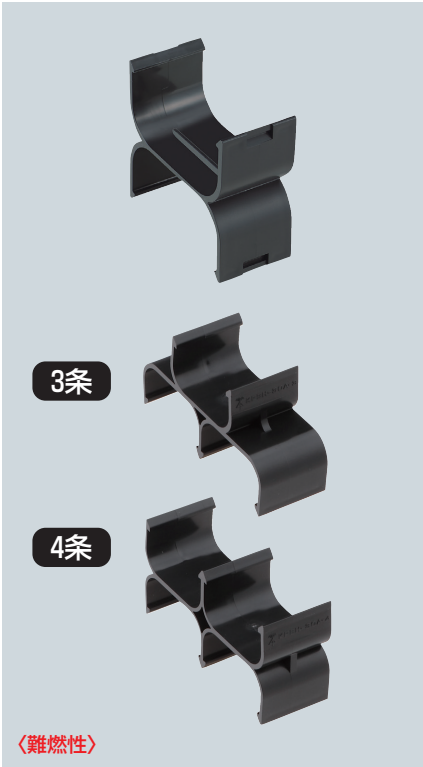

カクフレキ用 連結ホルダー

- カクフレキを段積み施工する場合のカクフレキ同士の連結に使用します。
- ツメ付でカクフレキの溝にワンタッチで取り付けられ、容易に外れません。

品番	適合管	B	H	L	入数	希望小売価格(税抜)
KFEH-30A	カクフレキ 30	50	52	35	1	310
KFEH-50A	カクフレキ 50	78	80	35	1	490
KFEH-75A	カクフレキ 75	110	110	60	1	780
KFEH-81A	カクフレキ 81	121	121.5	60	1	850
KFEH-100A	カクフレキ100	148	146	80	1	1,080
KFEH-130A	カクフレキ130	190	177	90	1	1,370

■3条・4条タイプ

条数	品番	適合カクフレキ	入数	希望小売価格(税抜)
3	KFEH-30A-3	30	1	360
4	KFEH-30A-4	30	1	430

在庫問合せ品