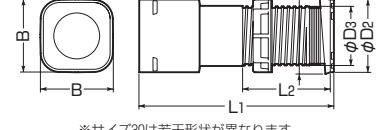

- ハンドホール・マンホール等へのカクフレキの取り付けに使用します。
- 多条配管が容易です。
- 防水パッキン付はエポキシパテ不要です。
- ベルマウスは塩ビ製なのでエポキシパテの接着性が良好です。

**ご注意**

- 水膨潤不織布及び、サイズ130以上の防水リングは、海水では充分な止水効果がありませんのでご注意ください。
- サイズ30～100のカクフレキの取り付けには潤滑オイルをご使用ください。

→ 285頁

**■防水パッキン付**

**■防水パッキン付**

**■防水パッキン無**

**■ロングタイプ**

ハンドホールの穴あけにはダイヤモンドビットが最適。 → 285頁

**■防水パッキン付**

品番	適合カクフレキ	壁厚	取付穴径	B	φD <sub>1</sub>	φD <sub>2</sub>	φD <sub>3</sub>	L <sub>1</sub>	L <sub>2</sub>	入数	希望小売価格(税抜)
KFEKH-30P	30	30～120mm	φ 45～φ 52	55	70	65	44.5	257	161	1	5,240
KFEKH-50P	50	30～120mm	φ 66～φ 68	80	85	80	64.5	305	164	1	7,030
KFEKH-75P	75	30～120mm	φ 90～φ 96	110	116	110	89	348.5	175	1	9,160
KFEKH-81P	81	30～120mm	φ 100～φ 106	122	129	122	99	354	174	1	10,200
KFEKH-100P	100	30～120mm	φ 120～φ 126	150	153	145	119	398	177	1	13,200
KFEKH-130P	130	30～120mm	φ 148～φ 155	192	185	175	147	435	175	1	18,300
KFEKH-150P	150	30～150mm	φ 180～φ 184	225	218	210	179	420	208	1	21,700