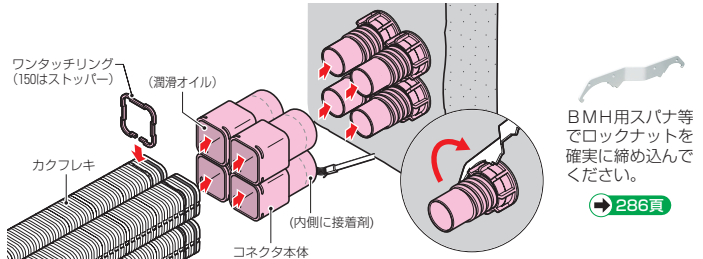

# カクフレキ用 ハンドホール用コネクタ

**防水パッキン付**  
KFEKH-□P  
水膨潤不織布付

**防水パッキン無**  
KFEKH-□

**ロングタイプ**  
KFEKH-□L

※KFEKH-□Lタイプはロックナットがありません。  
※サイズ30、130、150の本体は黒色です。

施工要領 → 296頁

〔難燃性〕

**防水リング付**

- ハンドホール・マンホール等へのカクフレキの取り付けに使用します。
- 多条配管が容易です。
- 防水パッキン付はエポキシパテ不要です。
- ベルマウスは塩ビ製なのでエポキシパテの接着性が良好です。

**ご注意**

- 水膨潤不織布及び、サイズ130以上の防水リングは、海水では充分な止水効果がありませんのでご注意ください。
- サイズ30～100のカクフレキの取り付けには潤滑オイルをご使用ください。

→ 285頁

**■防水パッキン付**

**■防水パッキン付**

**■防水パッキン無**

**■ロングタイプ**

ハンドホールの穴あけにはダイヤモンドビットが最適。 → 285頁

**■防水パッキン付**

品番	適合カクフレキ	壁厚	取付穴径	B	φD <sub>1</sub>	φD <sub>2</sub>	φD <sub>3</sub>	L <sub>1</sub>	L <sub>2</sub>	入数	希望小売価格(税抜)
KFEKH-30P	30	30～120mm	φ 45～φ 52	55	70	65	44.5	257	161	1	5,240
KFEKH-50P	50	30～120mm	φ 66～φ 68	80	85	80	64.5	305	164	1	7,030
KFEKH-75P	75	30～120mm	φ 90～φ 96	110	116	110	89	348.5	175	1	9,160
KFEKH-81P	81	30～120mm	φ 100～φ 106	122	129	122	99	354	174	1	10,200
KFEKH-100P	100	30～120mm	φ 120～φ 126	150	153	145	119	398	177	1	13,200
KFEKH-130P	130	30～120mm	φ 148～φ 155	192	185	175	147	435	175	1	18,300
KFEKH-150P	150	30～150mm	φ 180～φ 184	225	218	210	179	420	208	1	21,700