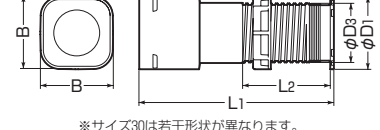

→ 285頁

**■防水パッキン付**

**■防水パッキン付**

**■防水パッキン無**

**■ロングタイプ**

ハンドホールの穴あけにはダイヤモンドビットが最適。 → 285頁

**■防水パッキン付**

品番	適合カクフレキ	壁厚	取付穴径	B	φD <sub>1</sub>	φD <sub>2</sub>	φD <sub>3</sub>	L <sub>1</sub>	L <sub>2</sub>	入数	希望小売価格(税抜)
KFEKH-30P	30	30～120mm	φ 45～φ 52	55	70	65	44.5	257	161	1	5,240
KFEKH-50P	50	30～120mm	φ 66～φ 68	80	85	80	64.5	305	164	1	7,030
KFEKH-75P	75	30～120mm	φ 90～φ 96	110	116	110	89	348.5	175	1	9,160
KFEKH-81P	81	30～120mm	φ 100～φ 106	122	129	122	99	354	174	1	10,200
KFEKH-100P	100	30～120mm	φ 120～φ 126	150	153	145	119	398	177	1	13,200
KFEKH-130P	130	30～120mm	φ 148～φ 155	192	185	175	147	435	175	1	18,300
KFEKH-150P	150	30～150mm	φ 180～φ 184	225	218	210	179	420	208	1	21,700

**■防水パッキン無**

品番	適合カクフレキ	壁厚	取付穴径	B	φD <sub>1</sub>	φD <sub>3</sub>	L <sub>1</sub>	L <sub>2</sub>	入数	希望小売価格(税抜)
KFEKH-30	30	30～120mm	φ 45～φ 52	55	55	44.5	257	161	1	2,980
KFEKH-50	50	30～120mm	φ 66～φ 70	80	80	64.5	305	164	1	3,880
KFEKH-75	75	30～120mm	φ 90～φ 100	110	110	89	348.5	175	1	5,260
KFEKH-81	81	30～120mm	φ 100～φ 110	122	122	99	354	174	1	5,850
KFEKH-100	100	30～120mm	φ 120～φ 135	150	145	119	398	177	1	7,710
KFEKH-130	130	30～120mm	φ 148～φ 160	192	175	147	435	175	1	10,200
KFEKH-150	150	30～150mm	φ 180～φ 200	225	210	179	420	208	1	16,700