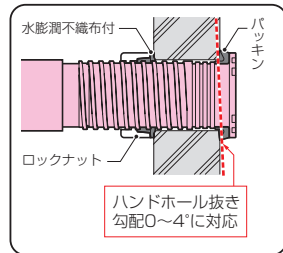

- ハンドホール・マンホール等へのカクフレキの取り付けに使用します。
- 多条配管が容易です。
- 防水パッキン付はエポキシパテ不要です。
- ベルマウスは塩ビ製なのでエポキシパテの接着性が良好です。

**ご注意**

- 水膨潤不織布及び、サイズ130以上の防水リングは、海水では充分な止水効果がありませんのでご注意ください。
- サイズ30～100のカクフレキの取り付けには潤滑オイルをご使用ください。

→ 285頁

**■防水パッキン付**

**■防水パッキン付**

**■防水パッキン無**

**■ロングタイプ**

ハンドホールの穴あけにはダイヤモンドビットが最適。 → 285頁

**■防水パッキン付**

品番	適合カクフレキ	壁厚	取付穴径	B	φD <sub>1</sub>	φD <sub>2</sub>	φD <sub>3</sub>	L <sub>1</sub>	L <sub>2</sub>	入数	希望小売価格(税抜)
KFEKH-30P	30	30～120mm	φ 45～φ 52	55	70	65	44.5	257	161	1	5,240
KFEKH-50P	50	30～120mm	φ 66～φ 68	80	85	80	64.5	305	164	1	7,030
KFEKH-75P	75	30～120mm	φ 90～φ 96	110	116	110	89	348.5	175	1	9,160
KFEKH-81P	81	30～120mm	φ 100～φ 106	122	129	122	99	354	174	1	10,200
KFEKH-100P	100	30～120mm	φ 120～φ 126	150	153	145	119	398	177	1	13,200
KFEKH-130P	130	30～120mm	φ 148～φ 155	192	185	175	147	435	175	1	18,300
KFEKH-150P	150	30～150mm	φ 180～φ 184	225	218	210	179	420	208	1	21,700