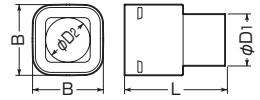

## カクフレキ用 アダプター

●打ち込みベルマウス、ブロックコネクタへのカクフレキ取り付けに使用します。

**ご注意**

- サイズ50～100のカクフレキの取り付けには潤滑オイルをご使用ください。→285頁
- サイズ130以上の防水リングは、海水では十分な止水効果がありませんのでご注意ください。

※サイズ130以上は若干形状が異なります。

品番	適合カクフレキ	B	φD <sub>1</sub>	φD <sub>2</sub>	L	入数	希望小売価格(税抜)
KFEKH-50BA	50	80	60	50	134.5	1	1,500
KFEKH-75BA	75	110	88	77	173.5	1	2,150
KFEKH-81BA	81	122	89	77	173.5	1	2,400
KFEKH-100BA	100	150	114	101	207	1	3,380
KFEKH-130BA	130	192	154	128	253	1	5,800
KFEKH-150BA	150	225	165	148	275	1	10,200