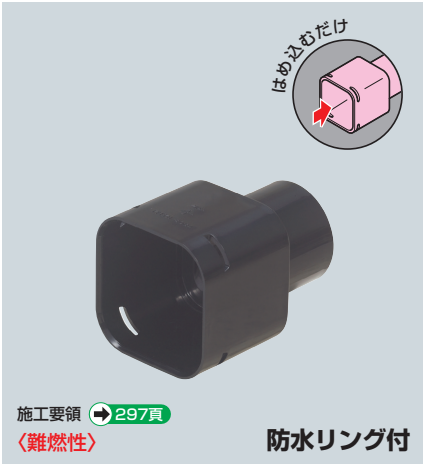

## カクフレキ用 アダプター

●打ち込みベルマウス、ブロックコネクタへのカクフレキ取り付けに使用します。

**ご注意**

- サイズ50～100のカクフレキの取り付けには潤滑オイルをご使用ください。→285頁
- サイズ130以上の防水リングは、海水では十分な止水効果がありませんのでご注意ください。

※サイズ130以上は若干形状が異なります。

品番	適合カクフレキ	B	φD <sub>1</sub>	φD <sub>2</sub>	L	入数	希望小売価格(税抜)
KFEKH-50BA	50	80	60	50	134.5	1	1,500
KFEKH-75BA	75	110	88	77	173.5	1	2,150
KFEKH-81BA	81	122	89	77	173.5	1	2,400
KFEKH-100BA	100	150	114	101	207	1	3,380
KFEKH-130BA	130	192	154	128	253	1	5,800
KFEKH-150BA	150	225	165	148	275	1	10,200