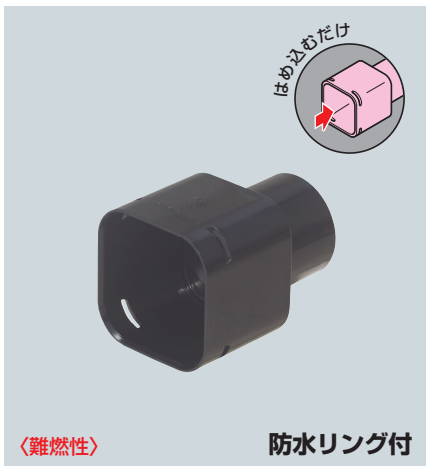

カクフレキ用 アダプター

● 打ち込みベルマウス、ブロックコネクタ、つば付スリーブ、打ち込みスリーブへのカクフレキ取り付けに使用します。(KFEKH-130BASは、サイズ125のつば付スリーブ用です。)

注意 サイズ130の防水リングは、海水では十分な止水効果がありませんのでご注意ください。

(サイズ130は若干形状が異なります。)

品番	適合カクフレキ	B	ϕD_1	ϕD_2	L	入数	希望小売価格(税抜)
KFEKH-50BA	50	80	60	50	134.5	1	1,500
KFEKH-81BA	81	122	89	77	173.5	1	2,400
KFEKH-100BA	100	150	114	101	207	1	3,380
KFEKH-130BAS	130	192	140	123	370	1	7,120