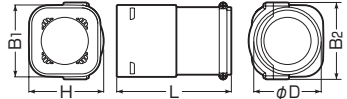

カクフレキ用 コンビネーションカップリング

カクフレキ⇔ミラレックス(28)
ミラレックスF

はめ込みだけ

〈難燃性〉

防水リング付

●カクフレキとミラレックス(F)との接続に使用します。

ご注意

- サイズ30~100のカクフレキの取り付けには潤滑オイルをご使用ください。➡285頁
- サイズ130以上の防水リングは、海水では十分な止水効果がありませんのでご注意ください。

※サイズ30・130以上は若干形状が異なります。

品番	適合管		B ₁	B ₂	H	φD	L	入数	希望小売価格(税抜)
	カクフレキ	ミラレックスF							
KFEMF-30	30	MPX-28	55	52	57	42.5	91.5	1	1,810
KFEFE-30	30	FEP-30	55	65.6	57	50	92	1	1,810
KFEFE-50	50	FEP-50	80	92	80	76	134.5	1	2,400
KFEFE-75	75	FEP-80	122	130.5	122	114.5	194.5	1	3,490
KFEFE-81	81	FEP-80	122	130.5	122	114.5	194.5	1	3,880
KFEFE-100	100	FEP-100	150	156	150	144.5	235	1	5,690
KFEFE-130	130	FEP-125	192	211	201	193	302.5	1	7,440
KFEFE-150	150	FEP-150	225	246	227	227	301	1	12,000