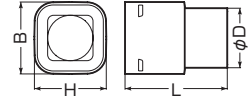

カクフレキ用 コンビネーションカップリング

カクフレキ⇔VE管(塩ビ管)

はめ込みだけ

サイズ150

〈難燃性〉

防水リング付

●カクフレキとVE管との接続に使用します。

ご注意

- サイズ30～100のカクフレキの取り付けには潤滑オイルをご使用ください。➡285頁
- サイズ130以上の防水リングは、海水では充分な止水効果がありませんのでご注意ください。

※サイズ30・150は、若干形状が異なります。

品番	適合管		B	H	φD	L	入数	希望小売価格(税抜)
	カクフレキ⇔	VE管(VP)						
KFEVE-30D	30	28	55	57	41	88	1	1,660
KFEVE-30	30	36	55	57	50	90.5	1	1,100
KFEVE-50	50	54(50)	80	80	70	134.5	1	1,500
KFEVE-75	75	82(75)	110	110	101	173.5	1	2,150
KFEVE-81	81	82(75)	122	122	101	173.5	1	2,400
KFEVP-100	100	100(100)	150	150	125	213	1	3,380
KFEVP-130	130	(125)	192	192	154	253	1	5,800
KFEVP-150	150	(150)	225	225	190	444	1	15,600