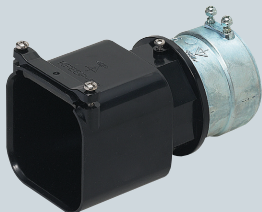

カクフレキ用 コンビネーションカップリング

カクフレキ⇔厚鋼電線管(ねじ無)

パッキン付(鋼管側)

- 50迄 : ゴム製
- 75以上 : 水膨潤不織布製

〈難燃性〉

防水リング付

●カクフレキと厚鋼電線管(ねじ無)の接続に使用します。

ご注意

- カクフレキの取り付けには潤滑オイルをご使用ください。➡285頁
- サイズ75以上は海水では十分な止水効果がありませんのでご注意ください。

※サイズ30は、若干形状が異なります。

| 品番 | 適合管 | | B | H | L | 入数 | 希望小売価格(税抜) |
|------------------|--------|-----|-----|-----|-------|----|------------|
| | カクフレキ⇔ | 厚鋼 | | | | | |
| KFEGN-30D | 30 | 28 | 55 | 54 | 101.5 | 1 | 1,840 |
| KFEGN-30 | 30 | 36 | 55 | 54 | 104.5 | 1 | 2,640 |
| KFEGN-50 | 50 | 54 | 80 | 85 | 147.5 | 1 | 4,700 |
| KFEGN-75 | 75 | 82 | 122 | 126 | 193.5 | 1 | 9,000 |
| KFEGN-81 | 81 | 82 | 122 | 126 | 193.5 | 1 | 9,990 |
| KFEGN-100 | 100 | 104 | 150 | 153 | 217 | 1 | 18,100 |