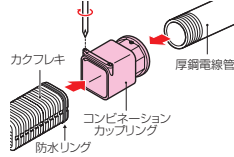

カクフレキ用 コンビネーションカップリング

カクフレキ⇄厚鋼電線管(ねじ付)

ご注意

- カクフレキの取り付けには潤滑オイルをご使用ください。➡285頁

〈難燃性〉

防水リング付

●カクフレキと厚鋼電線管(ねじ付)の接続に使用します。

※別売の異径アダプター(MG-54D・82D・100D)を使用すれば、1サイズ下の厚鋼電線管と接続できます。➡319頁

※サイズ30は、若干形状が異なります。

品番	適合管		受口の呼び	B	H	L	入数	希望小売価格(税抜)
	カクフレキ	厚鋼						
KFEGP-30D	30	28	CTG 28(G1)	55	54	66.5	1	1,660
KFEGP-30	30	36	CTG 36(G1 1/4)	55	54	66.5	1	1,100
KFEGP-30U	30	42	CTG 42(G1 1/2)	55	54	71.5	1	1,120
KFEGP-50	50	54	CTG 54(G2)	80	85	99.5	1	1,500
KFEGP-75	75	82	CTG 82(G3)	122	126	137.5	1	2,150
KFEGP-81	81	82	CTG 82(G3)	122	126	137.5	1	2,400
KFEGP-100	100	104	CTG104(G4)	150	153	157	1	3,380